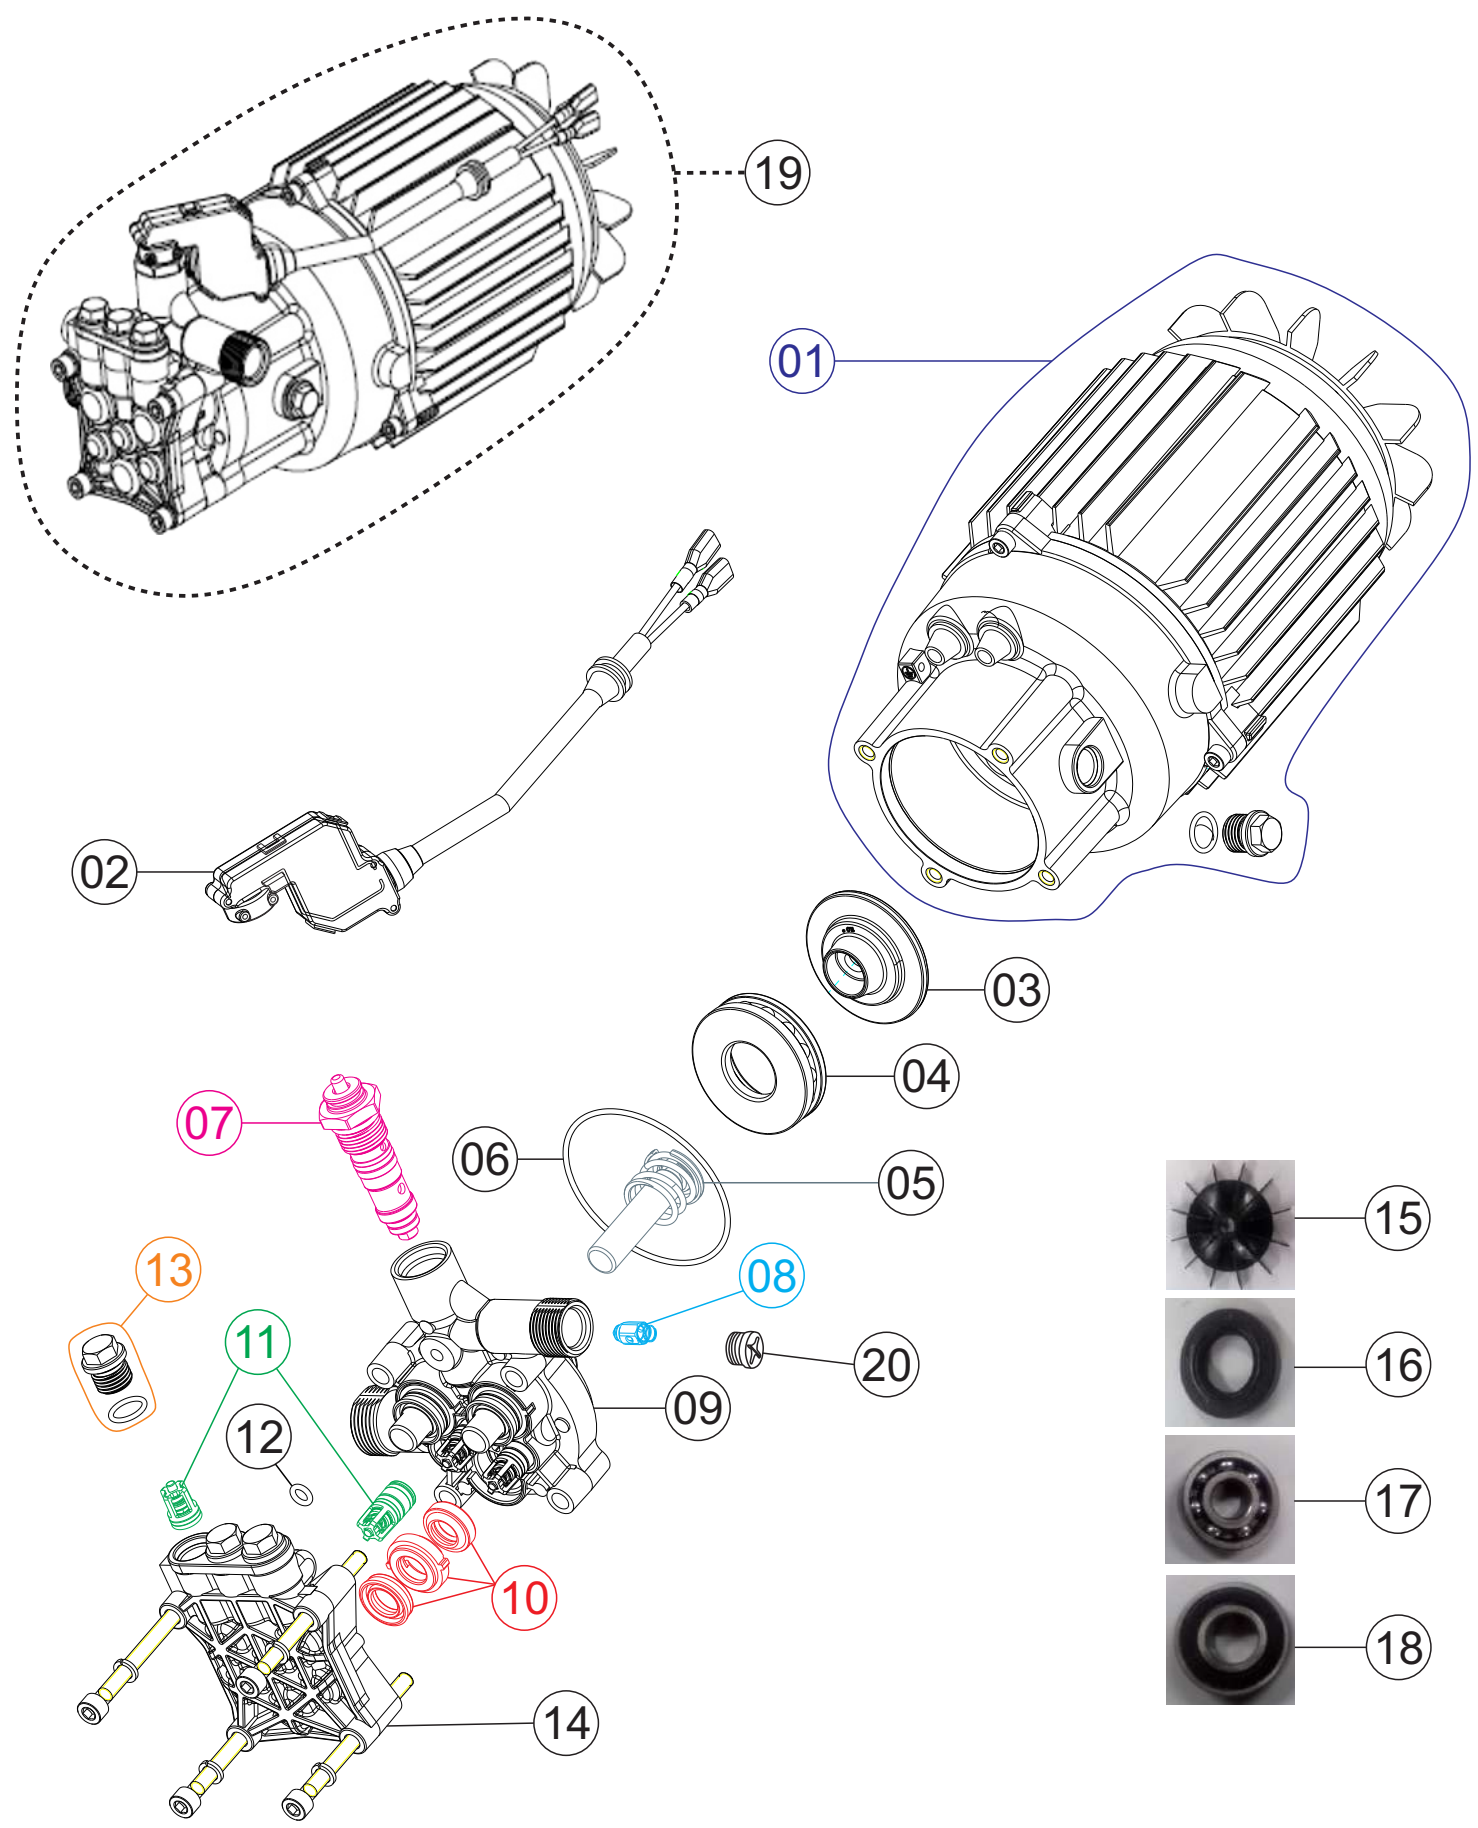

Wap

CATÁLOGO DE PEÇAS PARA REPOSIÇÃO

LAVADORA DE ALTA PRESSÃO WAP WL 4000 / WL 4000 ULTRA

FW009479 (127V)
FW009480 (220V)

ULTRA - FW009483 (127V)
ULTRA - FW009484 (220V)

REVISÃO : 03 FEVEREIRO/2025
REFERÊNCIA - VEG02.175

O conteúdo deste documento não deve ser reproduzido ou cedido a terceiros sem a autorização prévia da Fresnomaq Indústria de Máquinas S/A

Vista Explodida Carenagem

Lista de Peças

01	FW009615	CARENAGEM DIREITA	1	
02	FW009616	CARENAGEM ESQUERDA	1	
03	FW011170	CAPACITOR 80 Uf 127V 250VCA	1	
	FW011167	CAPACITOR 30 Uf 220V 450VCA		
04	FW009620	INTERRUPTOR ELÉTRICO	1	
05	FW006837	CABO ELÉTRICO 3x1,5mm PINO 4,8mm 127V	1	
	FW006838	CABO ELÉTRICO 3x1,0mm PINO 4,0mm 220V		
06	FW006855	PISTOLA DE ALTA PRESSÃO	1	
07	FW006856	BAIONETA	1	
08	FW006857	LANÇA C/ BICO REGULÁVEL	1	
09	FW006859	ESPIGÃO ENGATE RÁPIDO CPL	1	
10	FW009619	MANGUEIRA DE ALTA PRESSÃO NYLON 5 METROS	1	

Lista de Peças

11	FW006951	MANGUEIRA DESENTUPIDORA - ENCAIXE LARGO LT (LINHA ULTRA)	1	
*	FW009481	CX WAP WL 4000	1	*
*	FW009482	MANUAL DE INSTR WAP WL 4000	1	*
*	ECB00229	ETIQ C. BAR WAP WL 4000 127V	1	*
*	ECB00230	ETIQ C. BAR WAP WL 4000 220V	1	*
*	ECB00231	ETIQ C. BAR WAP WL 4000 ULTRA 127V	1	*
*	ECB00232	ETIQ C. BAR WAP WL 4000 ULTRA 220V	1	*

Vista Explodida Conj. Motorbomba

Lista de Peças

01	FW009622	MOTOR ELÉTRICO DE INDUÇÃO 127V 50/60 HZ	1	
	FW009623	MOTOR ELÉTRICO DE INDUÇÃO 220V 50/60 HZ		
02	FW006868	KIT MICROSWITCH	1	
03	FW006879	CAME	1	
04	FW006877	ROLAMENTO AXIAL	1	
05	FW006876	KIT PISTÃO (C/ 3 UNIDADES)	1	
06	FW006878	ANEL DE VEDAÇÃO DO MOTOR	1	
07	FW006873	KIT BY-PASS	1	
08	FW006871	KIT VALVULA DE RETENÇÃO+ORING	1	
09	FW009621	GUIA PISTÃO	1	
10	FW006886	KIT VEDAÇÃO (C/ 3 UNIDADES)	1	