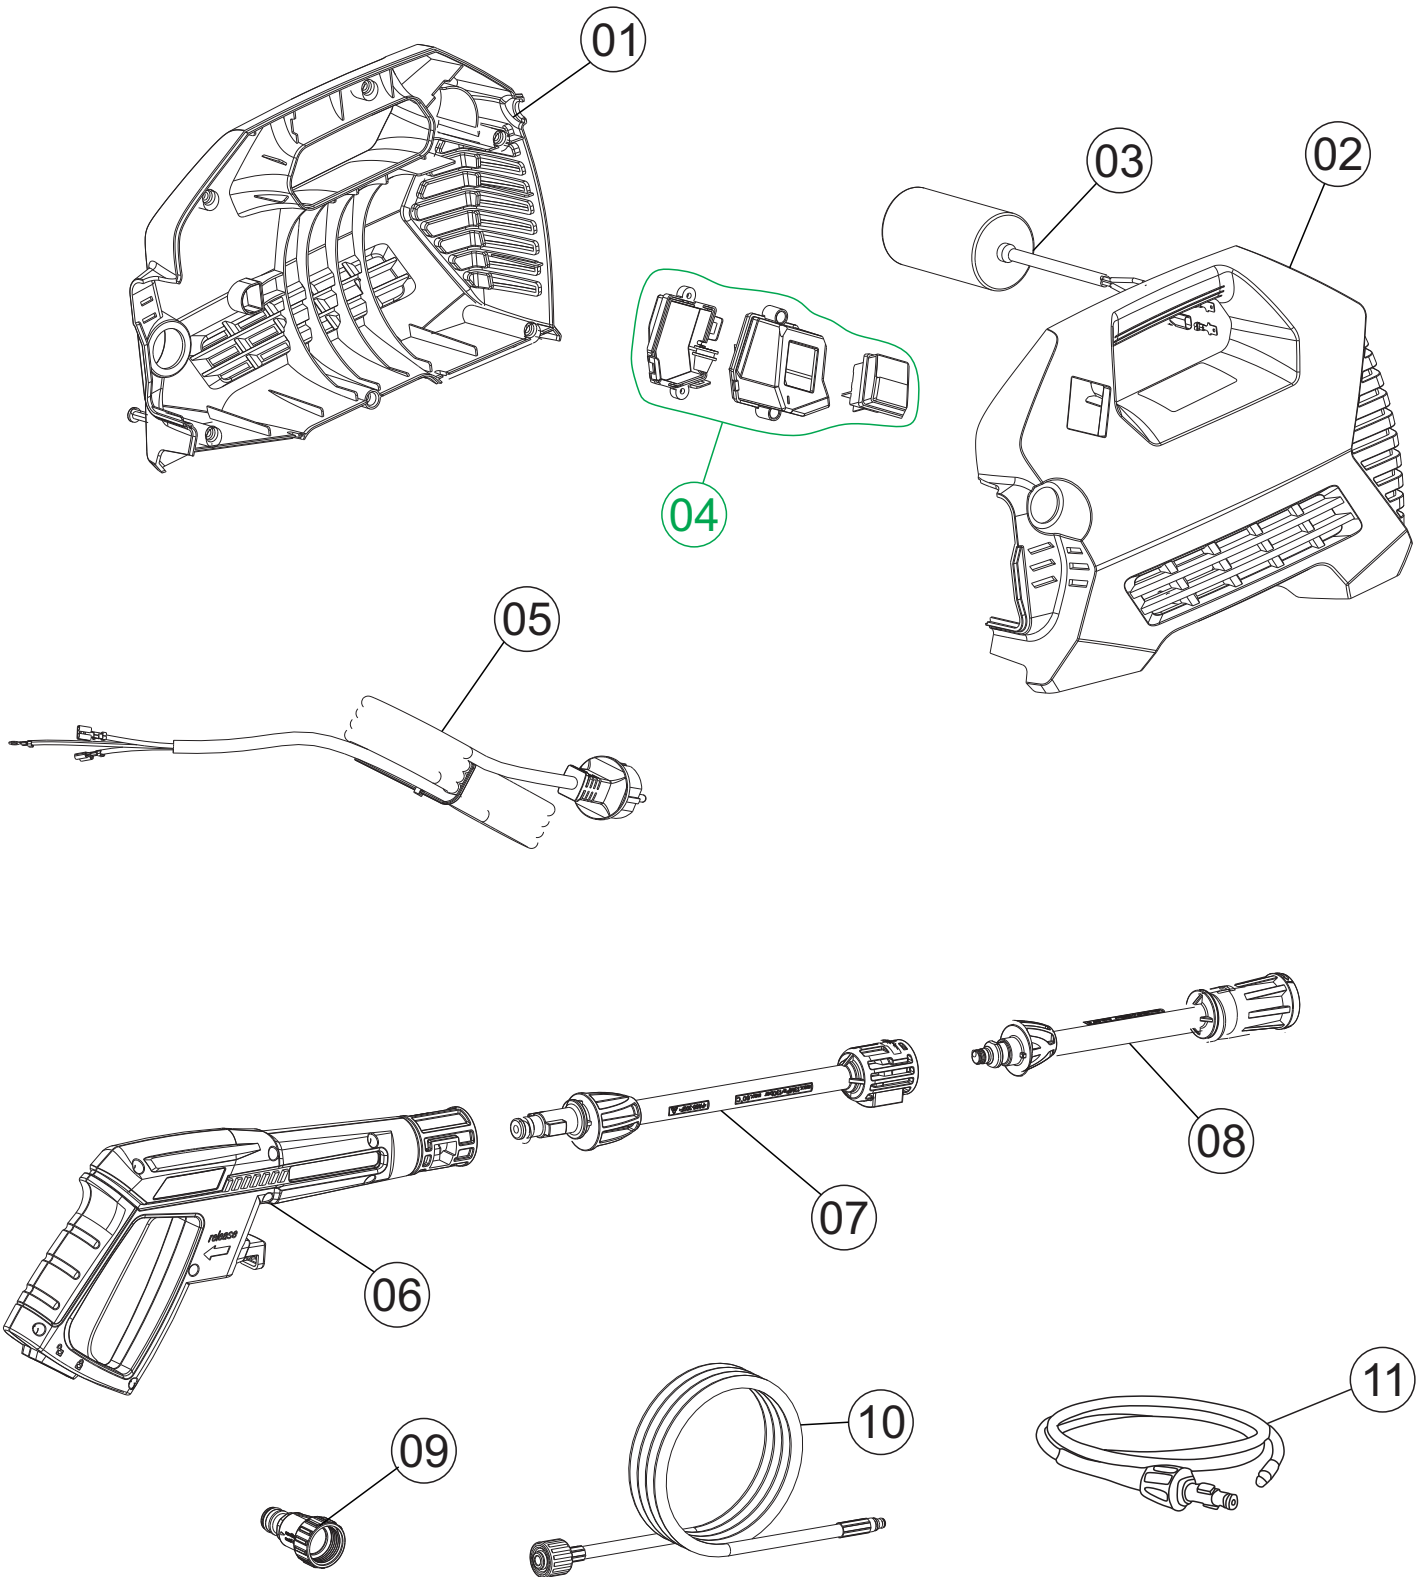

Wap

CATÁLOGO DE PEÇAS PARA REPOSIÇÃO

LAVADORA DE ALTA PRESSÃO WAP WL 4000 / WL 4000 ULTRA

FW009479 (127V)
FW009480 (220V)

ULTRA - FW009483 (127V)
ULTRA - FW009484 (220V)

REVISÃO : 03 FEVEREIRO/2025
REFERÊNCIA - VEG02.175

O conteúdo deste documento não deve ser reproduzido ou cedido a terceiros sem a autorização prévia da Fresnomaq Indústria de Máquinas S/A

Vista Explodida Carenagem

Lista de Peças

01	FW009615	CARENAGEM DIREITA	1	
02	FW009616	CARENAGEM ESQUERDA	1	
03	FW011170	CAPACITOR 80 Uf 127V 250VCA	1	
	FW011167	CAPACITOR 30 Uf 220V 450VCA		
04	FW009620	INTERRUPTOR ELÉTRICO	1	
05	FW006837	CABO ELÉTRICO 3x1,5mm PINO 4,8mm 127V	1	
	FW006838	CABO ELÉTRICO 3x1,0mm PINO 4,0mm 220V		
06	FW006855	PISTOLA DE ALTA PRESSÃO	1	
07	FW006856	BAIONETA	1	
08	FW006857	LANÇA C/ BICO REGULÁVEL	1	
09	FW006859	ESPIGÃO ENGATE RÁPIDO CPL	1	
10	FW009619	MANGUEIRA DE ALTA PRESSÃO NYLON 5 METROS	1	

Lista de Peças

11	FW006951	MANGUEIRA DESENTUPIDORA - ENCAIXE LARGO LT (LINHA ULTRA)	1	
*	FW009481	CX WAP WL 4000	1	*
*	FW009482	MANUAL DE INSTR WAP WL 4000	1	*
*	ECB00229	ETIQ C. BAR WAP WL 4000 127V	1	*
*	ECB00230	ETIQ C. BAR WAP WL 4000 220V	1	*
*	ECB00231	ETIQ C. BAR WAP WL 4000 ULTRA 127V	1	*
*	ECB00232	ETIQ C. BAR WAP WL 4000 ULTRA 220V	1	*

Vista Explodida Conj. Motorbomba

Lista de Peças

01	FW009622	MOTOR ELÉTRICO DE INDUÇÃO 127V 50/60 HZ	1	
	FW009623	MOTOR ELÉTRICO DE INDUÇÃO 220V 50/60 HZ		
02	FW006868	KIT MICROSWITCH	1	
03	FW006879	CAME	1	
04	FW006877	ROLAMENTO AXIAL	1	
05	FW006876	KIT PISTÃO (C/ 3 UNIDADES)	1	
06	FW006878	ANEL DE VEDAÇÃO DO MOTOR	1	
07	FW006873	KIT BY-PASS	1	
08	FW006871	KIT VALVULA DE RETENÇÃO+ORING	1	
09	FW009621	GUIA PISTÃO	1	
10	FW006886	KIT VEDAÇÃO (C/ 3 UNIDADES)	1	