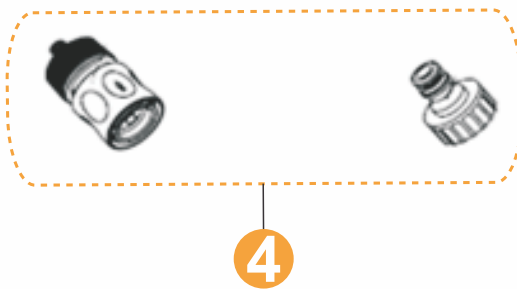

PO	CÓDIGO	DESCRIÇÃO	QUANT.
1	FW004400	LANÇA C/ BICO REGULÁVEL	1
2	FW004369	PISTOLA CPL	1
3	FW004402	MANGUEIRA AP 05 MTS	1
4	FW004367	KIT ESPIGÃO	1
5	FW004398	APLICADOR DE DETERGENTE	1
6	FW006950	MANGUEIRA DESENTUPIDORA (EXCLUSIVO LINHA ULTRA)	1
*	FW004224	CX WAP LÍDER	1
*	FW004653	ETIQ C. BAR WAP LÍDER 127V	1
*	FW004654	ETIQ C. BAR WAP LÍDER 220V	
*	ECB00102	ETIQ C. BAR WAP DESOBSTRUIDORA LIDER ULTRA 2200 220V	
*	ECB00103	ETIQ C. BAR WAP DESOBSTRUIDORA LIDER ULTRA 2200 127V	
*	FW004209	MANUAL DE INSTR WAP LÍDER	1
*	FW008100	MANUAL DE INSTR WAP LÍDER ULTRA 2200