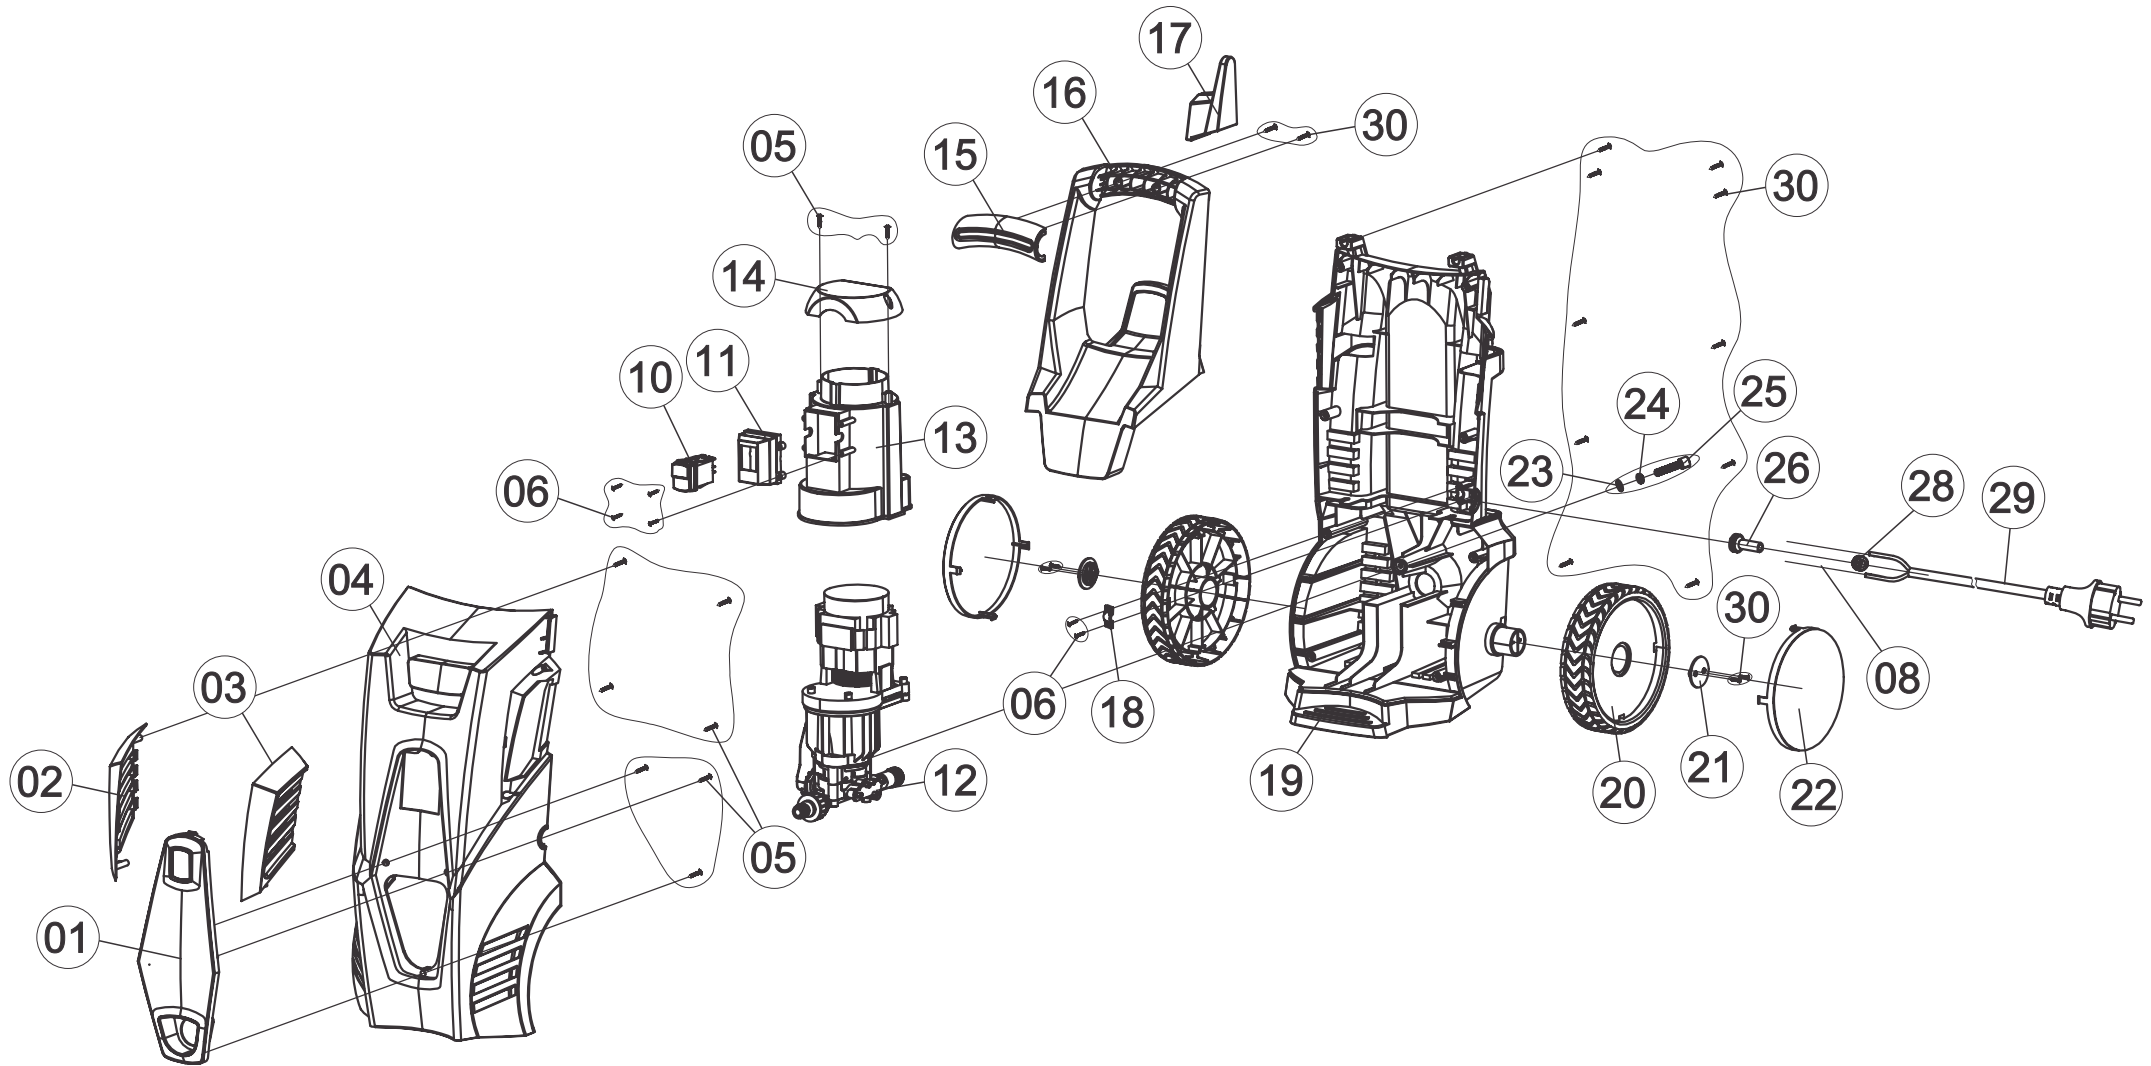

Wap

CATÁLOGO DE PEÇAS PARA REPOSIÇÃO

LÍDER 2200
FW004194 (127V)
FW004195 (220V)

LÍDER ULTRA 2200
FW007660 (127V)
FW007661 (220V)

LAVADORA DE ALTA PRESSÃO LÍDER 2200
DESOBSTRUIDORA DE ALTA PRESSÃO LÍDER ULTRA 2200

REVISÃO: 08 - MAIO/2025
REFERÊNCIA: VEG02.021

Carenagem

Carenagem

POSIÇÃO	CÓDIGO WAP	DESCRIÇÃO DA PEÇA	QUANT.
1	FW004302	ESPELHO FRONTAL PRETO	1
2	FW004303	GRADE LATERAL DIREITA PRETA	1
3	FW004304	GRADE LATERAL ESQUERDA PRETA	1
4	FW004305	CARENAGEM FRONTAL AMARELA LÍDER	1
5	FW004306	PARAFUSO 16 X 4,2	9
6	FW004307	PARAFUSO 16 X 2,9	6
10	FW004311	INTERRUPTOR	1
11	FW004312	CAPA DO INTERRUPTOR	1
12	FW004313	CONJUNTO MOTOBOMBA 70bar 127V (SOMENTE VENDA)	1
12	FW004314	CONJUNTO MOTOBOMBA 70bar 220V (SOMENTE VENDA)	1
13	FW004315	CARENAGEM MOTOR	1
14	FW004316	TAMPA PROTEÇÃO MOTOR	1
15	FW004317	CAPA DA ALÇA	1
16	FW004318	ALÇA PARA TRANSPORTE	1
17	FW004319	SUPORTE DO CABO ELÉTRICO	1
18	FW004320	PRENSA CABO	1
19	FW004321	CARENAGEM TRASEIRA PRETA	1
20	FW004322	RODA	2
21	FW004323	ARRUELA DE ENCOSTO DA RODA	2
22	FW004324	CALOTA AMARELA	2
23	FW004325	ARRUELA LISA M 6	6
24	FW004326	ARRUELA DE PRESSÃO M 6	6
25	FW004327	PARAFUSO ALLEN M 6 X 20	1
26	FW004328	PASSA CABO	1
28	FW004330	ANEL PASSA CABO	1
29	FW004331	CABO ELÉTRICO 20 A 250 V	1
30	FW004332	PARAFUSO 20 X 4,2	16

PO	CÓDIGO	DESCRIÇÃO	QUANT.
1	FW004400	LANÇA C/ BICO REGULÁVEL	1
2	FW004369	PISTOLA CPL	1
3	FW004402	MANGUEIRA AP 05 MTS	1
4	FW004367	KIT ESPIGÃO	1
5	FW004398	APLICADOR DE DETERGENTE	1
6	FW006950	MANGUEIRA DESENTUPIDORA (EXCLUSIVO LINHA ULTRA)	1
*	FW004224	CX WAP LÍDER	1
*	FW004653	ETIQ C. BAR WAP LÍDER 127V	1
*	FW004654	ETIQ C. BAR WAP LÍDER 220V	
*	ECB00102	ETIQ C. BAR WAP DESOBSTRUIDORA LIDER ULTRA 2200 220V	
*	ECB00103	ETIQ C. BAR WAP DESOBSTRUIDORA LIDER ULTRA 2200 127V	
*	FW004209	MANUAL DE INSTR WAP LÍDER	1
*	FW008100	MANUAL DE INSTR WAP LÍDER ULTRA 2200	