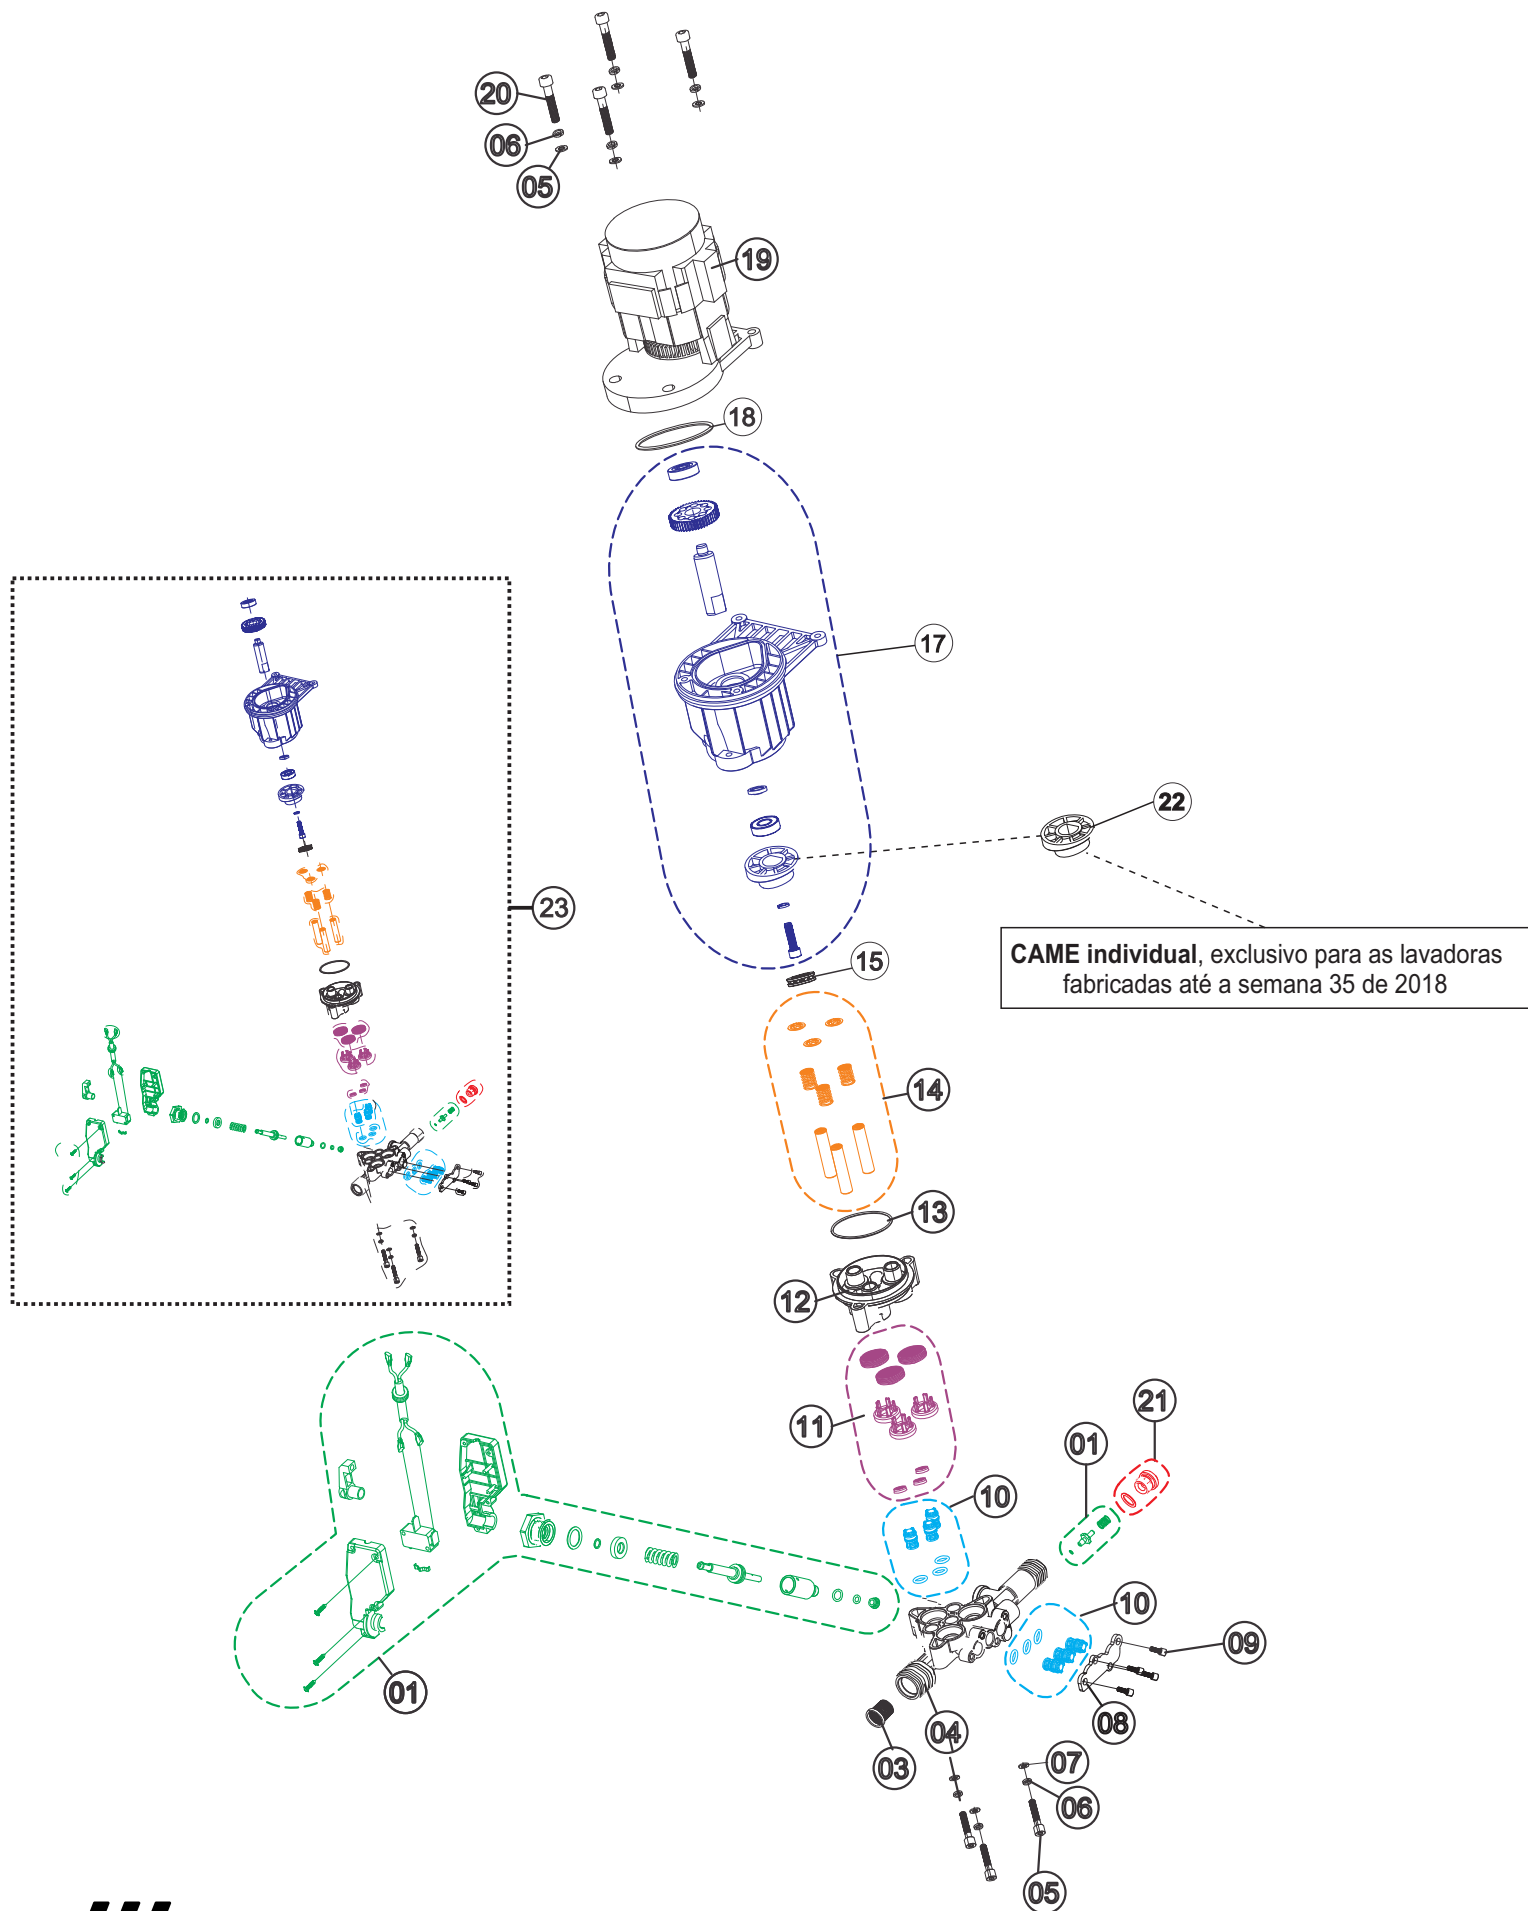

REVISÃO: 08 - MAIO/2025
REFERÊNCIA: VEG02.021

Carenagem

Carenagem

POSIÇÃO	CÓDIGO WAP	DESCRIÇÃO DA PEÇA	QUANT.
1	FW004302	ESPELHO FRONTAL PRETO	1
2	FW004303	GRADE LATERAL DIREITA PRETA	1
3	FW004304	GRADE LATERAL ESQUERDA PRETA	1
4	FW004305	CARENAGEM FRONTAL AMARELA LÍDER	1
5	FW004306	PARAFUSO 16 X 4,2	9
6	FW004307	PARAFUSO 16 X 2,9	6
10	FW004311	INTERRUPTOR	1
11	FW004312	CAPA DO INTERRUPTOR	1
12	FW004313	CONJUNTO MOTOBOMBA 70bar 127V (SOMENTE VENDA)	1
12	FW004314	CONJUNTO MOTOBOMBA 70bar 220V (SOMENTE VENDA)	1
13	FW004315	CARENAGEM MOTOR	1
14	FW004316	TAMPA PROTEÇÃO MOTOR	1
15	FW004317	CAPA DA ALÇA	1
16	FW004318	ALÇA PARA TRANSPORTE	1
17	FW004319	SUPORTE DO CABO ELÉTRICO	1
18	FW004320	PRENSA CABO	1
19	FW004321	CARENAGEM TRASEIRA PRETA	1
20	FW004322	RODA	2
21	FW004323	ARRUELA DE ENCOSTO DA RODA	2
22	FW004324	CALOTA AMARELA	2
23	FW004325	ARRUELA LISA M 6	6
24	FW004326	ARRUELA DE PRESSÃO M 6	6
25	FW004327	PARAFUSO ALLEN M 6 X 20	1
26	FW004328	PASSA CABO	1
28	FW004330	ANEL PASSA CABO	1
29	FW004331	CABO ELÉTRICO 20 A 250 V	1
30	FW004332	PARAFUSO 20 X 4,2	16

Motor

Motor

POSIÇÃO	CÓDIGO	DESCRIÇÃO DA PEÇA	QUANT.
1	FW004350	KIT BY PASS C/ MICRO SWITCH	1
3	FW004299	FILTRO	1
4	FW004334	CABEÇOTE	1
5	FW004337	PARAFUSO M6 X 65	3
6	FW004336	ARRUELA DE PRESSÃO	7
7	FW004335	ARRUELA LISA	7
8	FW004338	TAMPA DAS VÁLVULAS DE PRESSÃO	1
9	FW004339	PARAFUSO M5 X 12	4
10	FW004353	KIT VALVULA PRESSÃO E SUÇÃO C /06	1
11	FW004380	KIT VEDAÇÃO	1
12	FW004340	GUIA PISTÃO	1
13	FW004341	O-RING DA FLANGE 57 X 2	1
14	FW004381	KIT PISTÃO C /03 UNIDADES	1
15	FW005092	KIT ROLAMENTO AXIAL LÍDER	1
17	FW005095	CONJUNTO CARTER ENGRENAGEM C/ CAME	1
18	FW004345	O-RING 63 X 2,2	1
19	FW004346	MOTOR 127V 70 BAR	1
19	FW004347	MOTOR 220V 70 BAR	1
20	FW004348	PARAFUSO M6 X 25	4
21	FW005786	TAMPA VÁLVULA RETENÇÃO C/ O-RING LÍDER/PREMIER	1
22	FW005093	CAME 8,4° - LAV. DE ALTA PRESSÃO	1
23	FW005001	CONJUNTO BOMBA (SOMENTE VENDA)	1