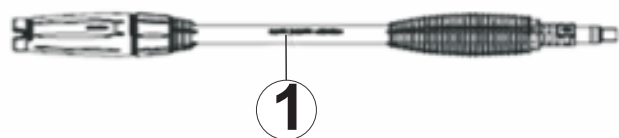

PO	CÓDIGO	DESCRIÇÃO	QUANT.
1	FW004400	LANÇA C/ BICO REGULÁVEL	1
2	FW004369	PISTOLA CPL	1
3	FW004402	MANGUEIRA AP 05 MTS	1
4	FW004367	KIT ESPIGÃO	1
5	FW004398	APLICADOR DE DETERGENTE	1
6	FW006950	MANGUEIRA DESENTUPIDORA (EXCLUSIVO LINHA ULTRA)	1
*	FW004224	CX WAP LÍDER	1
*	FW004653	ETIQ C. BAR WAP LÍDER 127V	1
*	FW004654	ETIQ C. BAR WAP LÍDER 220V	
*	ECB00102	ETIQ C. BAR WAP DESOBSTRUIDORA LIDER ULTRA 2200 220V	
*	ECB00103	ETIQ C. BAR WAP DESOBSTRUIDORA LIDER ULTRA 2200 127V	
*	FW004209	MANUAL DE INSTR WAP LÍDER	1
*	FW008100	MANUAL DE INSTR WAP LÍDER ULTRA 2200