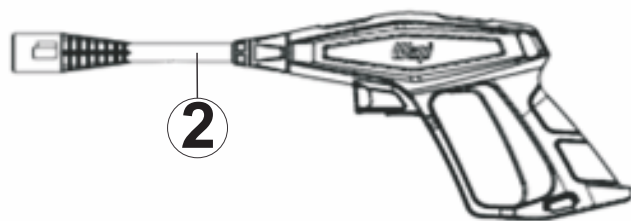

PO	CÓDIGO	DESCRIÇÃO	QUANT.
1	FW004400	LANÇA C/ BICO REGULÁVEL	1
2	FW004369	PISTOLA CPL	1
3	FW004402	MANGUEIRA AP 05 MTS	1
4	FW004367	KIT ESPIGÃO	1
5	FW004398	APLICADOR DE DETERGENTE	1
6	FW006950	MANGUEIRA DESENTUPIDORA (EXCLUSIVO LINHA ULTRA)	1
*	FW004224	CX WAP LÍDER	1
*	FW004653	ETIQ C. BAR WAP LÍDER 127V	1
*	FW004654	ETIQ C. BAR WAP LÍDER 220V	
*	ECB00102	ETIQ C. BAR WAP DESOBSTRUIDORA LIDER ULTRA 2200 220V	
*	ECB00103	ETIQ C. BAR WAP DESOBSTRUIDORA LIDER ULTRA 2200 127V	
*	FW004209	MANUAL DE INSTR WAP LÍDER	1
*	FW008100	MANUAL DE INSTR WAP LÍDER ULTRA 2200