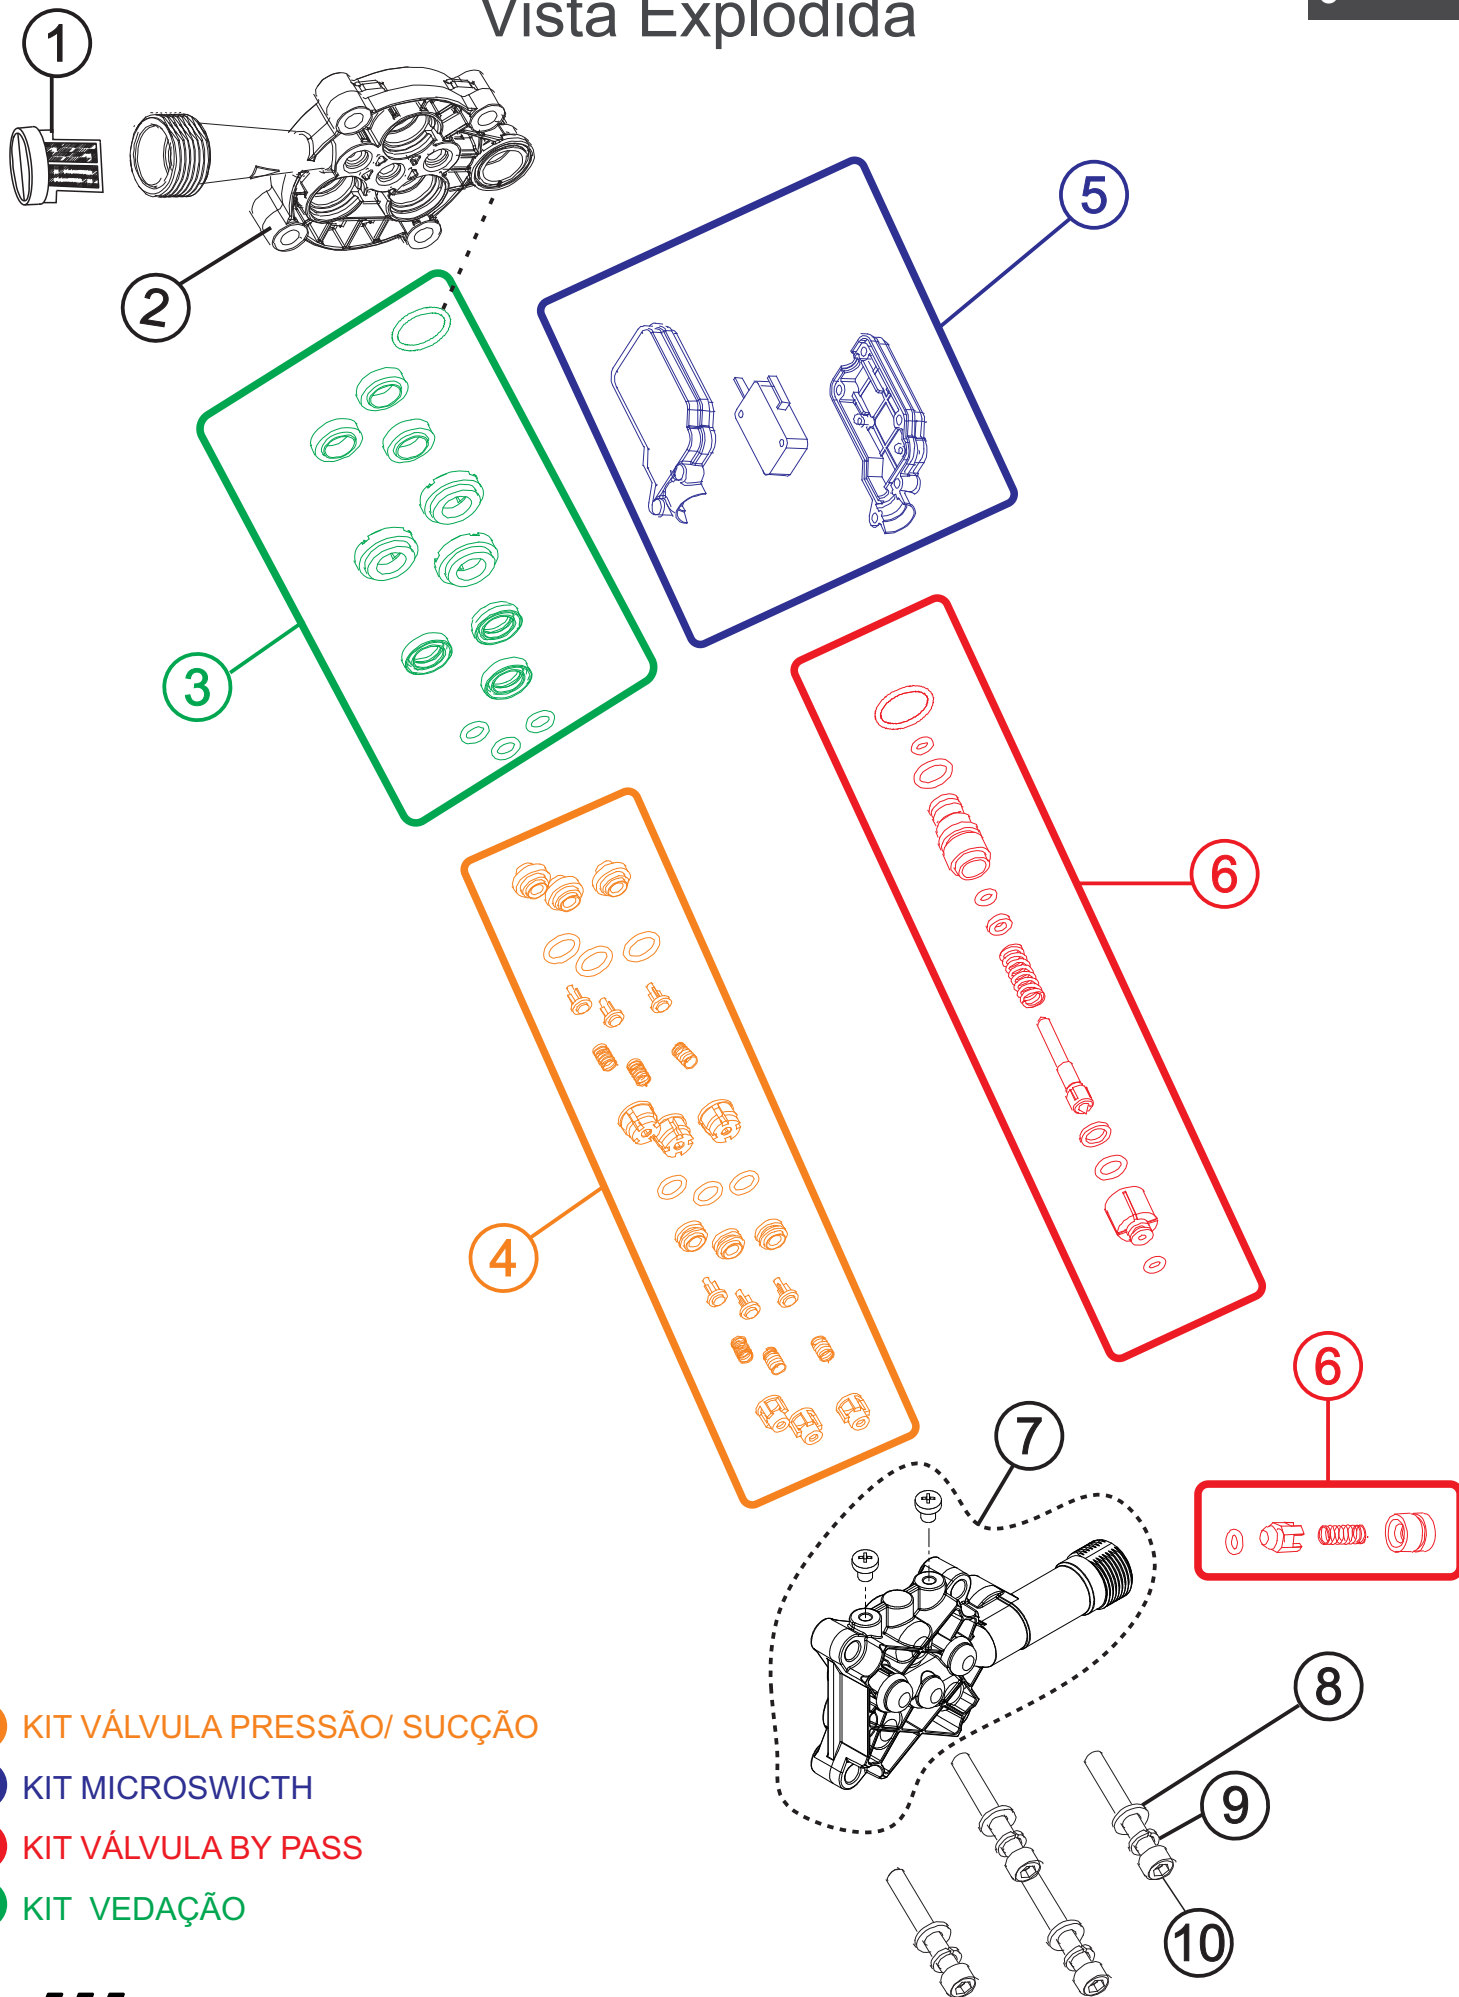

Wap

CATÁLOGO DE PEÇAS PARA REPOSIÇÃO

LAVADORA DE ALTA PRESSÃO WAP ATACAMA SMART / ATACAMA SMART ULTRA

FW001535 (127V) ULTRA - FW007656 (127V)
FW001536 (220V) ULTRA - FW007657 (220V)

REVISÃO: 05 - ABRIL/2025
REFERÊNCIA: VEG02.070

O conteúdo deste documento não deve ser reproduzido ou cedido a terceiros sem a autorização prévia da Fresnomaq Indústria de Máquinas S/A

Vista Explodida

ACESSÓRIOS

Lista de Peças

01	FW001570	ALÇA	1	
02	FW001571	CARENAGEM FRONTAL	1	
03	FW001578	CARENAGEM TRASEIRA	1	
04	FW001572	BOTÃO LIGA/ DESLIGA	1	
05	FW001573	ACIONADOR DO INTERRUPTOR	1	
06	FW001574	CARENAGEM DO MOTOR	1	
	FW004044	CARENAGEM DO MOTOR 70bar		
07	VG70-0064	MOTOR 127V	1	
	VG70-064A	MOTOR 220V		
08	VB70-0060A	CABO ELÉTRICO 2x1mm PINO 4mm	1	
10	FW001576	SUPOORTE DO CABO ELÉTRICO	1	

11	FW001592	CONJ. BOMBA ATACAMA BLACK (APENAS VENDA)	1	
12	FW001577	PORTA ACESSÓRIOS	1	
13	-	PARAFUSO AA 3,9x16 CP-FC-ZN	9	
14	-	PARAFUSO AA 3,9x25 CP-FC-ZN	9	
15	20011208	BAIONETA DE ALUMÍNIO ENCAIXE FINO	1	
16	VB70-0078	LANÇA VÁRIO C/ BICO REGULÁVEL	1	
17	FW002970	PISTOLA M14 ENCAIXE FINO	1	
18	FW002969	MANG. AP 3M CONEX. M22 PINO 15 x CONEX. M16	1	
19	VB70-0052	INTERRUPTOR	1	
20	VB70-0059	ENGATE RÁPIDO	1	

21	FW006948	MANGUEIRA DESENTUPIDORA (EXCLUSIVO LINHA ULTRA)	1	
----	----------	---	---	---

Vista Explodida

- KIT VÁLVULA PRESSÃO/ SUCÇÃO
- KIT MICROSWITCH
- KIT VÁLVULA BY PASS
- KIT VEDAÇÃO

Lista de Peças