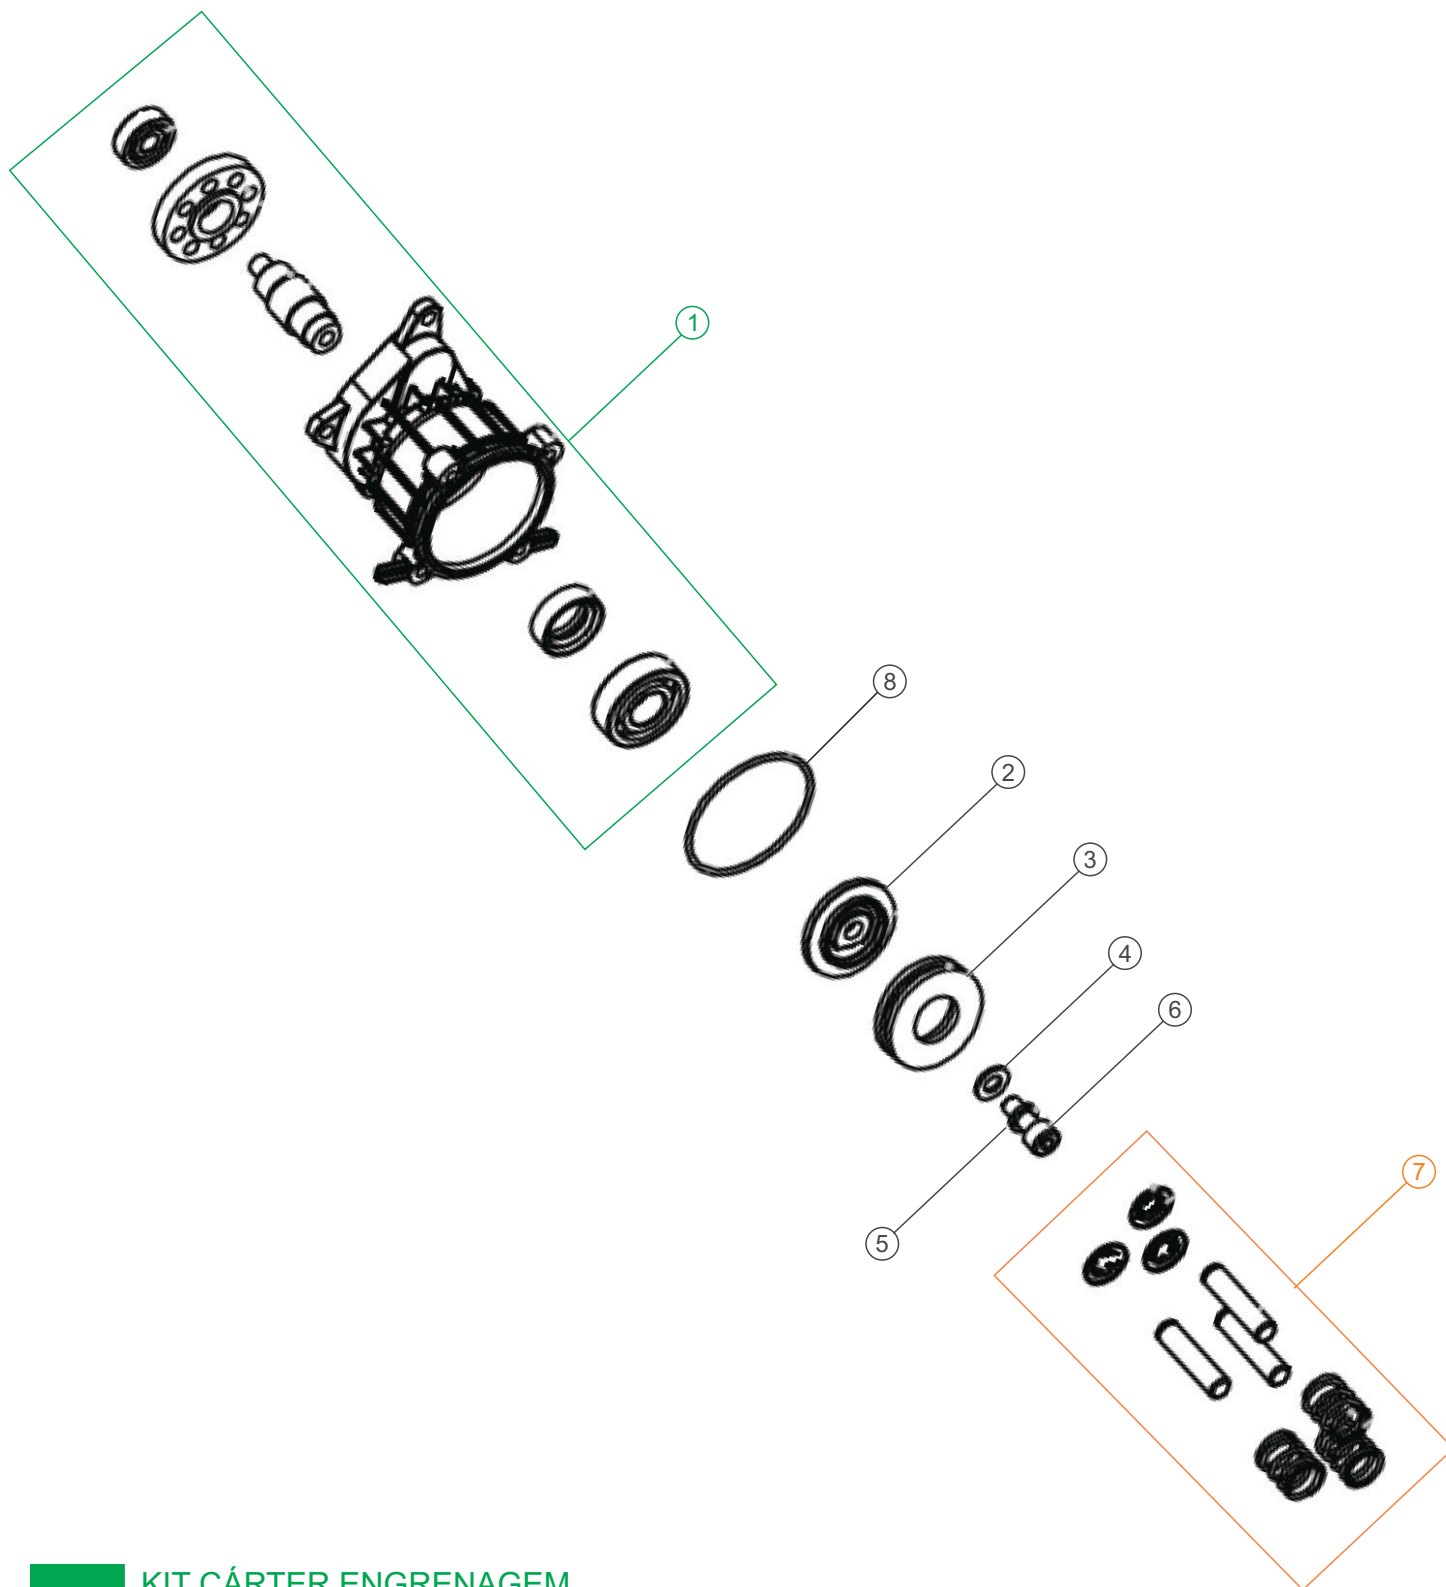

O conteúdo deste documento não deve ser reproduzido ou cedido a terceiros sem a autorização prévia da Fresnomaq Indústria de Máquinas S/A

Vista Explodida

ACESSÓRIOS

Lista de Peças

01	FW001570	ALÇA	1	
02	FW001571	CARENAGEM FRONTAL	1	
03	FW001578	CARENAGEM TRASEIRA	1	
04	FW001572	BOTÃO LIGA/ DESLIGA	1	
05	FW001573	ACIONADOR DO INTERRUPTOR	1	
06	FW001574	CARENAGEM DO MOTOR	1	
	FW004044	CARENAGEM DO MOTOR 70bar		
07	VG70-0064	MOTOR 127V	1	
	VG70-064A	MOTOR 220V		
08	VB70-0060A	CABO ELÉTRICO 2x1mm PINO 4mm	1	
10	FW001576	SUPOORTE DO CABO ELÉTRICO	1	

21	FW006948	MANGUEIRA DESENTUPIDORA (EXCLUSIVO LINHA ULTRA)	1	
----	----------	---	---	---

Vista Explodida

- KIT VÁLVULA PRESSÃO/ SUCÇÃO
- KIT MICROSWITCH
- KIT VÁLVULA BY PASS
- KIT VEDAÇÃO

Lista de Peças

7

01	FW001587	FILTRO TELA	1	
02	FW001585	GUIA PISTÕES	1	
03	FW001583	KIT VEDAÇÃO	1	
04	FW001584	KIT VÁLVULA PRESSÃO/SUCÇÃO	1	
05	FW001581	KIT MICROSWITCH	1	
06	FW001582	KIT VÁLVULA BYPASS	1	
07	FW001586	CABEÇOTE	1	
08	41511000	ARRUELA LISA 6mm	4	
09	70001006	ARRUELA DE PRESSÃO 6mm	4	
10	FW000813	PARAFUSO M6x45 - ALLEN	4	

Vista explodida

KIT CÁRTER ENGRENAGEM
KIT PISTÕES

01	FW001588	KIT CARTER ENGRENAGEM	1	
02	FW001590	CAME 8.2° 127V	1	
	FW011297	CAME 9.2° 220V		
03	FW001591	ROLAMENTO DE ESFERA	1	
04	50186000	ARRUELA LISA M8 DIN-125 ZN	1	
05	70001008	ARRUELA PRESSÃO 8mm ZN	1	
06	21471062	PARAFUSO ALLEN CC M8x20 ZN	1	
07	FW001589	KIT PISTÃO	1	
08	50043202	O-RING 58,42x2,62	1	
*	FW003014	CX WAP ATACAMA SMART	1	*
*	FW001537	MANUAL DE INSTR WAP ATACAMA SMART	1	*
*	FW008098	MANUAL DE INSTR WAP ATACAMA SMART ULTRA	1	*
*	FW001538	ETIQ C. BAR WAP ATACAMA SMART 127V	1	*
*	Fw001540	ETIQ C. BAR WAP ATACAMA SMART 220V	1	*
*	ECB00089	ETIQ C. BAR WAP ATACAMA SMART ULTRA 127V	1	*
*	ECB00088	ETIQ C. BAR WAP ATACAMA SMART ULTRA 220V	1	*