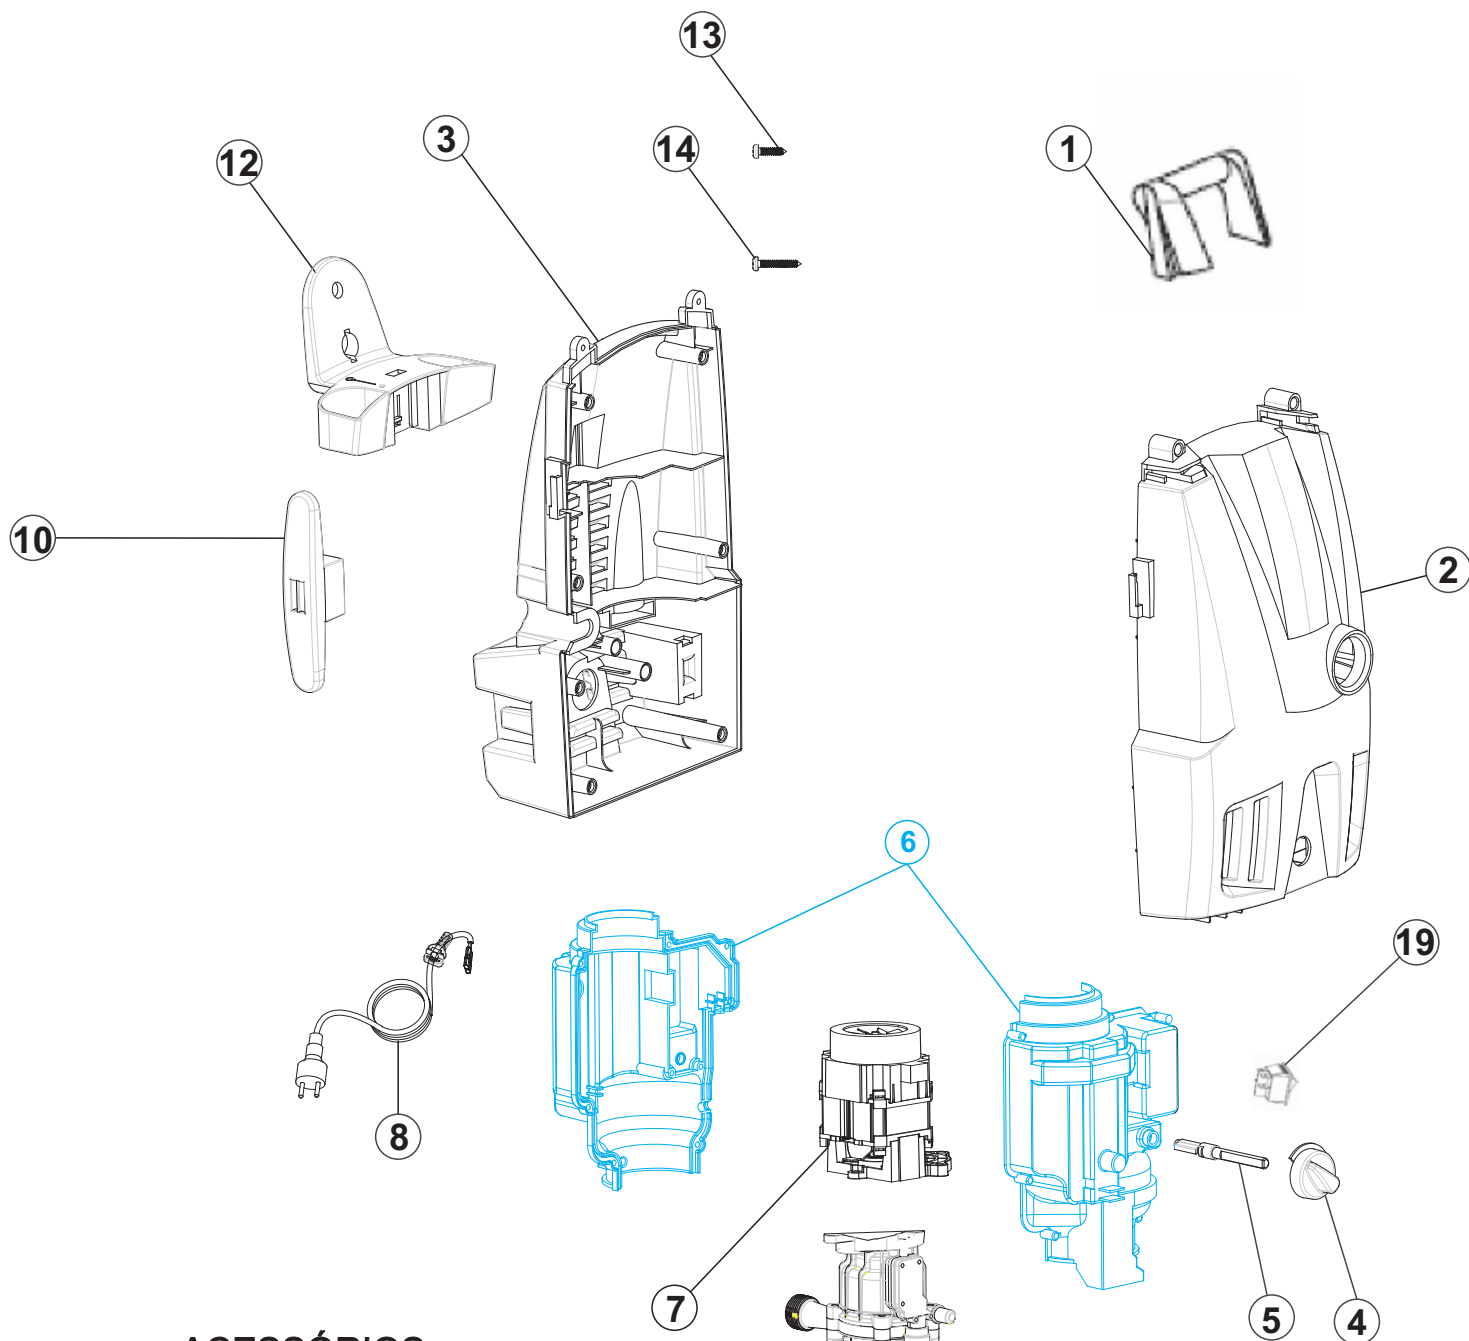

Wap

CATÁLOGO DE PEÇAS PARA REPOSIÇÃO

LAVADORA DE ALTA PRESSÃO WAP ATACAMA SMART / ATACAMA SMART ULTRA

FW001535 (127V) ULTRA - FW007656 (127V)
FW001536 (220V) ULTRA - FW007657 (220V)

REVISÃO: 05 - ABRIL/2025
REFERÊNCIA: VEG02.070

O conteúdo deste documento não deve ser reproduzido ou cedido a terceiros sem a autorização prévia da Fresnomaq Indústria de Máquinas S/A

Vista Explodida

ACESSÓRIOS

Lista de Peças

01	FW001570	ALÇA	1	
02	FW001571	CARENAGEM FRONTAL	1	
03	FW001578	CARENAGEM TRASEIRA	1	
04	FW001572	BOTÃO LIGA/ DESLIGA	1	
05	FW001573	ACIONADOR DO INTERRUPTOR	1	
06	FW001574	CARENAGEM DO MOTOR	1	
	FW004044	CARENAGEM DO MOTOR 70bar		
07	VG70-0064	MOTOR 127V	1	
	VG70-064A	MOTOR 220V		
08	VB70-0060A	CABO ELÉTRICO 2x1mm PINO 4mm	1	
10	FW001576	SUPOORTE DO CABO ELÉTRICO	1	