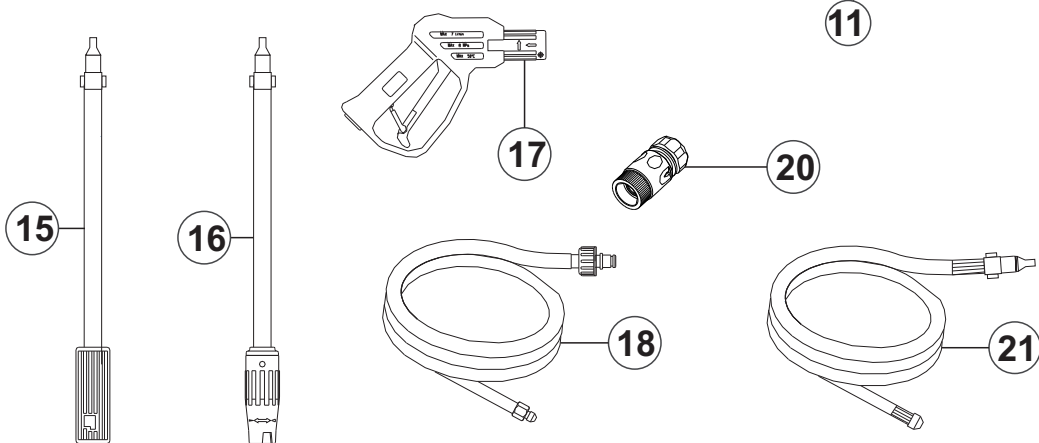

Vista Explodida

ACESSÓRIOS