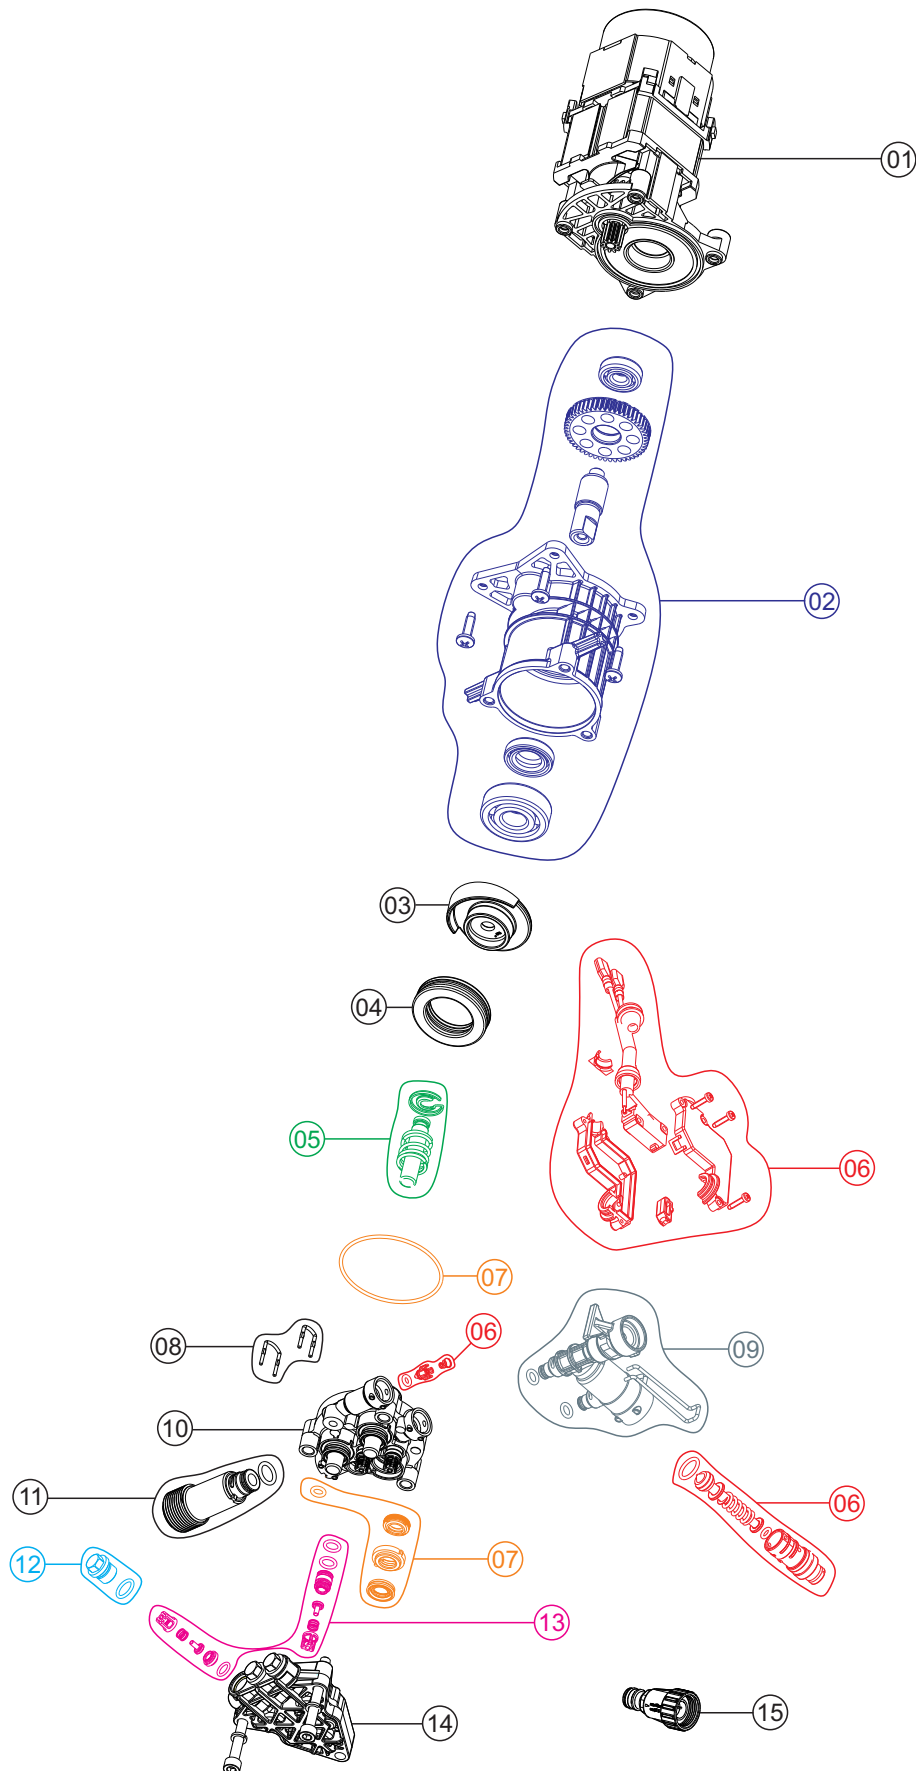

Wap

CATÁLOGO DE PEÇAS PARA REPOSIÇÃO

LAVADORA DE ALTA PRESSÃO WL 1820 TURBO / WL 1820 TURBO ULTRA

FW009451 (127V)
FW009452 (220V)

ULTRA - FW009453 (127V)
ULTRA - FW009454 (220V)

REVISÃO : 03 - MARÇO/2025
REFERÊNCIA - VEG02.172

O conteúdo deste documento não deve ser reproduzido ou cedido a terceiros sem a autorização prévia da Fresnomaq Indústria de Máquinas S/A

Vista Explodida Carenagem

Lista de Peças

01	FW009685	BOTÃO DO INTERRUPTOR	1	
02	FW009679	CARENAGEM FRONTAL	1	
03	FW009676	SUPORE P/ CABO ELÉTRICO	1	
04	FW009678	CARENAGEM TRASEIRA	1	
05	FW009677	ALÇA	1	
06	FW009675	SUPORE DA MANGUEIRA	1	
07	FW009680	PORTA ACESSÓRIOS	1	
08	FW009667	CABO ELÉTRICO 2x1mm ² 2 PINO 4mm	1	
	FW009668	CABO ELÉTRICO 2x0,75mm ² 2 PINO 4mm		
09	FW009641	INTERRUPTOR ELÉTRICO	1	
10	FW009642	ACIONADOR DO INTERRUPTOR	1	

Lista de Peças

11	FW009643	TAMPA DA CAIXA ELÉTRICA	1	
12	FW009645	TAMPA PROTETOR DO MOTOR	1	
13	FW009644	TAMPA INFERIOR DO MOTOR	1	
14	FW009674	PISTOLA DE ALTA PRESSÃO	1	
15	FW009671	BAIONETA	1	
16	FW009670	LANÇA C/ BICO REGULÁVEL	1	
17	FW009672	MANGUEIRA DE ALTA PRESSÃO	1	
18	FW009651	MANGUEIRA DESENTUPIDORA	1	
19	FW006893	AGULHA LIMPA BICO	1	

Vista Explodida Conj. Motorbomba

Lista de Peças

01	FW009664	MOTOR 127V 50/60 HZ	1	
	FW009665	MOTOR 220V 50/60 HZ		
02	FW009666	KIT CARTER ENGRENAGEM	1	
03	FW009661	CAME 9,3°	1	
04	FW009650	ROLAMENTO AXIAL	1	
05	FW009649	KIT PISTÃO (C/ 3 UNIDADES)	1	
06	FW009646	KIT MICROSWITCH	1	
07	FW009663	KIT VEDAÇÃO (C/ 3 UNIDADES)	1	
08	FW009651	KIT PINO TRAVA (C/ 4 UNIDADES)	1	
09	FW011685	KIT CONEXÃO SAÍDA DE ÁGUA	1	 68,3mm
10	FW009660	GUIA PISTÃO	1	