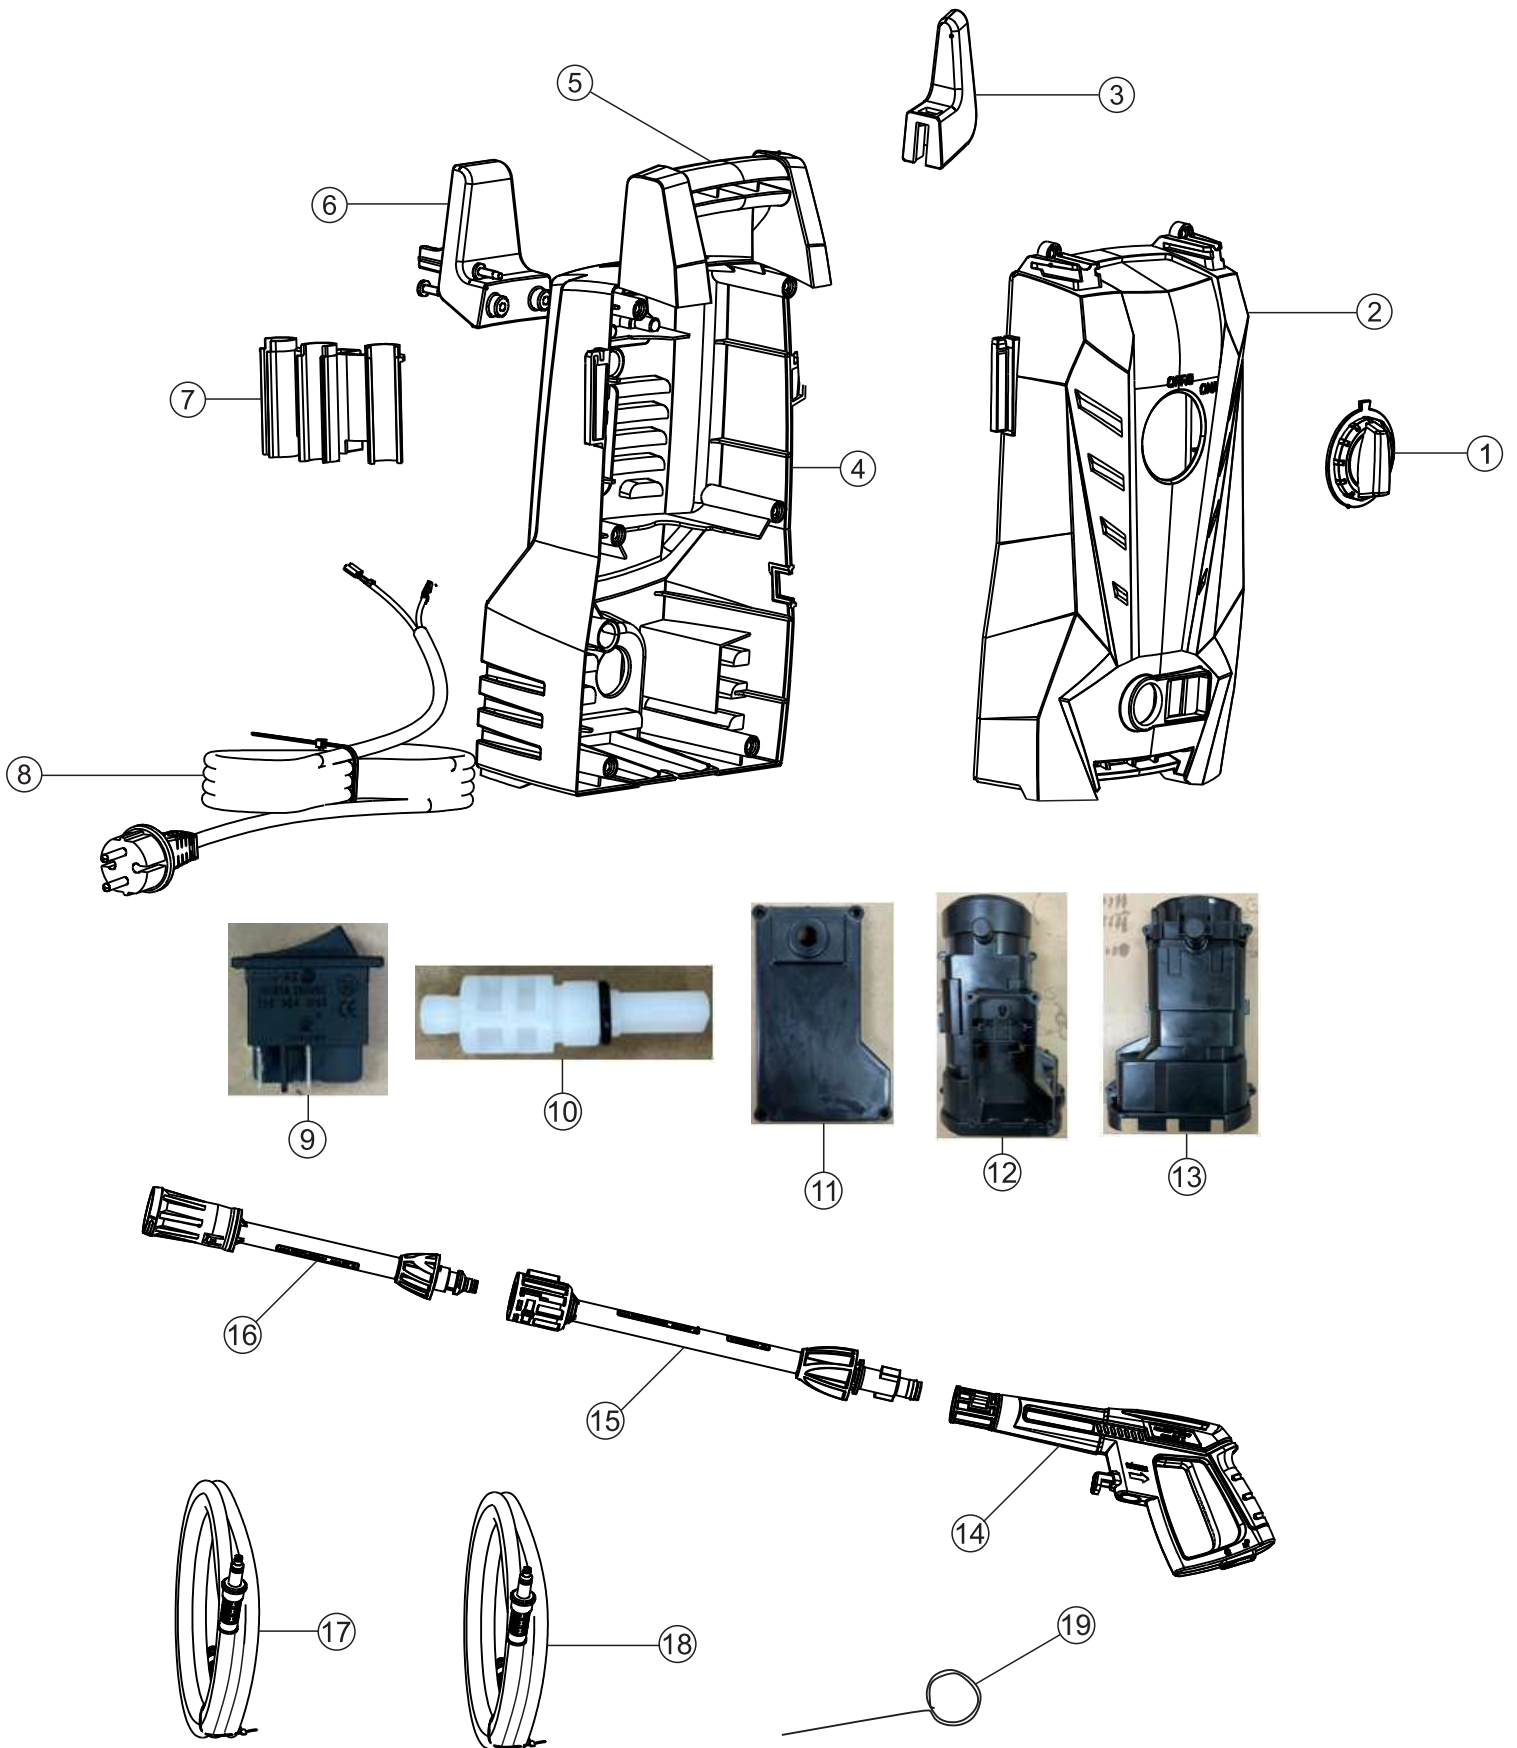

Wap

CATÁLOGO DE PEÇAS PARA REPOSIÇÃO

LAVADORA DE ALTA PRESSÃO WL 1820 TURBO / WL 1820 TURBO ULTRA

FW009451 (127V)
FW009452 (220V)

ULTRA - FW009453 (127V)
ULTRA - FW009454 (220V)

REVISÃO : 03 - MARÇO/2025
REFERÊNCIA - VEG02.172

O conteúdo deste documento não deve ser reproduzido ou cedido a terceiros sem a autorização prévia da Fresnomaq Indústria de Máquinas S/A

Vista Explodida Carenagem

Lista de Peças

01	FW009685	BOTÃO DO INTERRUPTOR	1	
02	FW009679	CARENAGEM FRONTAL	1	
03	FW009676	SUPORE P/ CABO ELÉTRICO	1	
04	FW009678	CARENAGEM TRASEIRA	1	
05	FW009677	ALÇA	1	
06	FW009675	SUPORE DA MANGUEIRA	1	
07	FW009680	PORTA ACESSÓRIOS	1	
08	FW009667	CABO ELÉTRICO 2x1mm ² 2 PINO 4mm	1	
	FW009668	CABO ELÉTRICO 2x0,75mm ² 2 PINO 4mm		
09	FW009641	INTERRUPTOR ELÉTRICO	1	
10	FW009642	ACIONADOR DO INTERRUPTOR	1	

Lista de Peças

11	FW009643	TAMPA DA CAIXA ELÉTRICA	1	
12	FW009645	TAMPA PROTETOR DO MOTOR	1	
13	FW009644	TAMPA INFERIOR DO MOTOR	1	
14	FW009674	PISTOLA DE ALTA PRESSÃO	1	
15	FW009671	BAIONETA	1	
16	FW009670	LANÇA C/ BICO REGULÁVEL	1	
17	FW009672	MANGUEIRA DE ALTA PRESSÃO	1	
18	FW009651	MANGUEIRA DESENTUPIDORA	1	
19	FW006893	AGULHA LIMPA BICO	1	

Vista Explodida Conj. Motorbomba

Lista de Peças

01	FW009664	MOTOR 127V 50/60 HZ	1	
	FW009665	MOTOR 220V 50/60 HZ		
02	FW009666	KIT CARTER ENGRENAGEM	1	
03	FW009661	CAME 9,3°	1	
04	FW009650	ROLAMENTO AXIAL	1	
05	FW009649	KIT PISTÃO (C/ 3 UNIDADES)	1	
06	FW009646	KIT MICROSWITCH	1	
07	FW009663	KIT VEDAÇÃO (C/ 3 UNIDADES)	1	
08	FW009651	KIT PINO TRAVA (C/ 4 UNIDADES)	1	
09	FW011685	KIT CONEXÃO SAÍDA DE ÁGUA	1	 68,3mm
10	FW009660	GUIA PISTÃO	1	