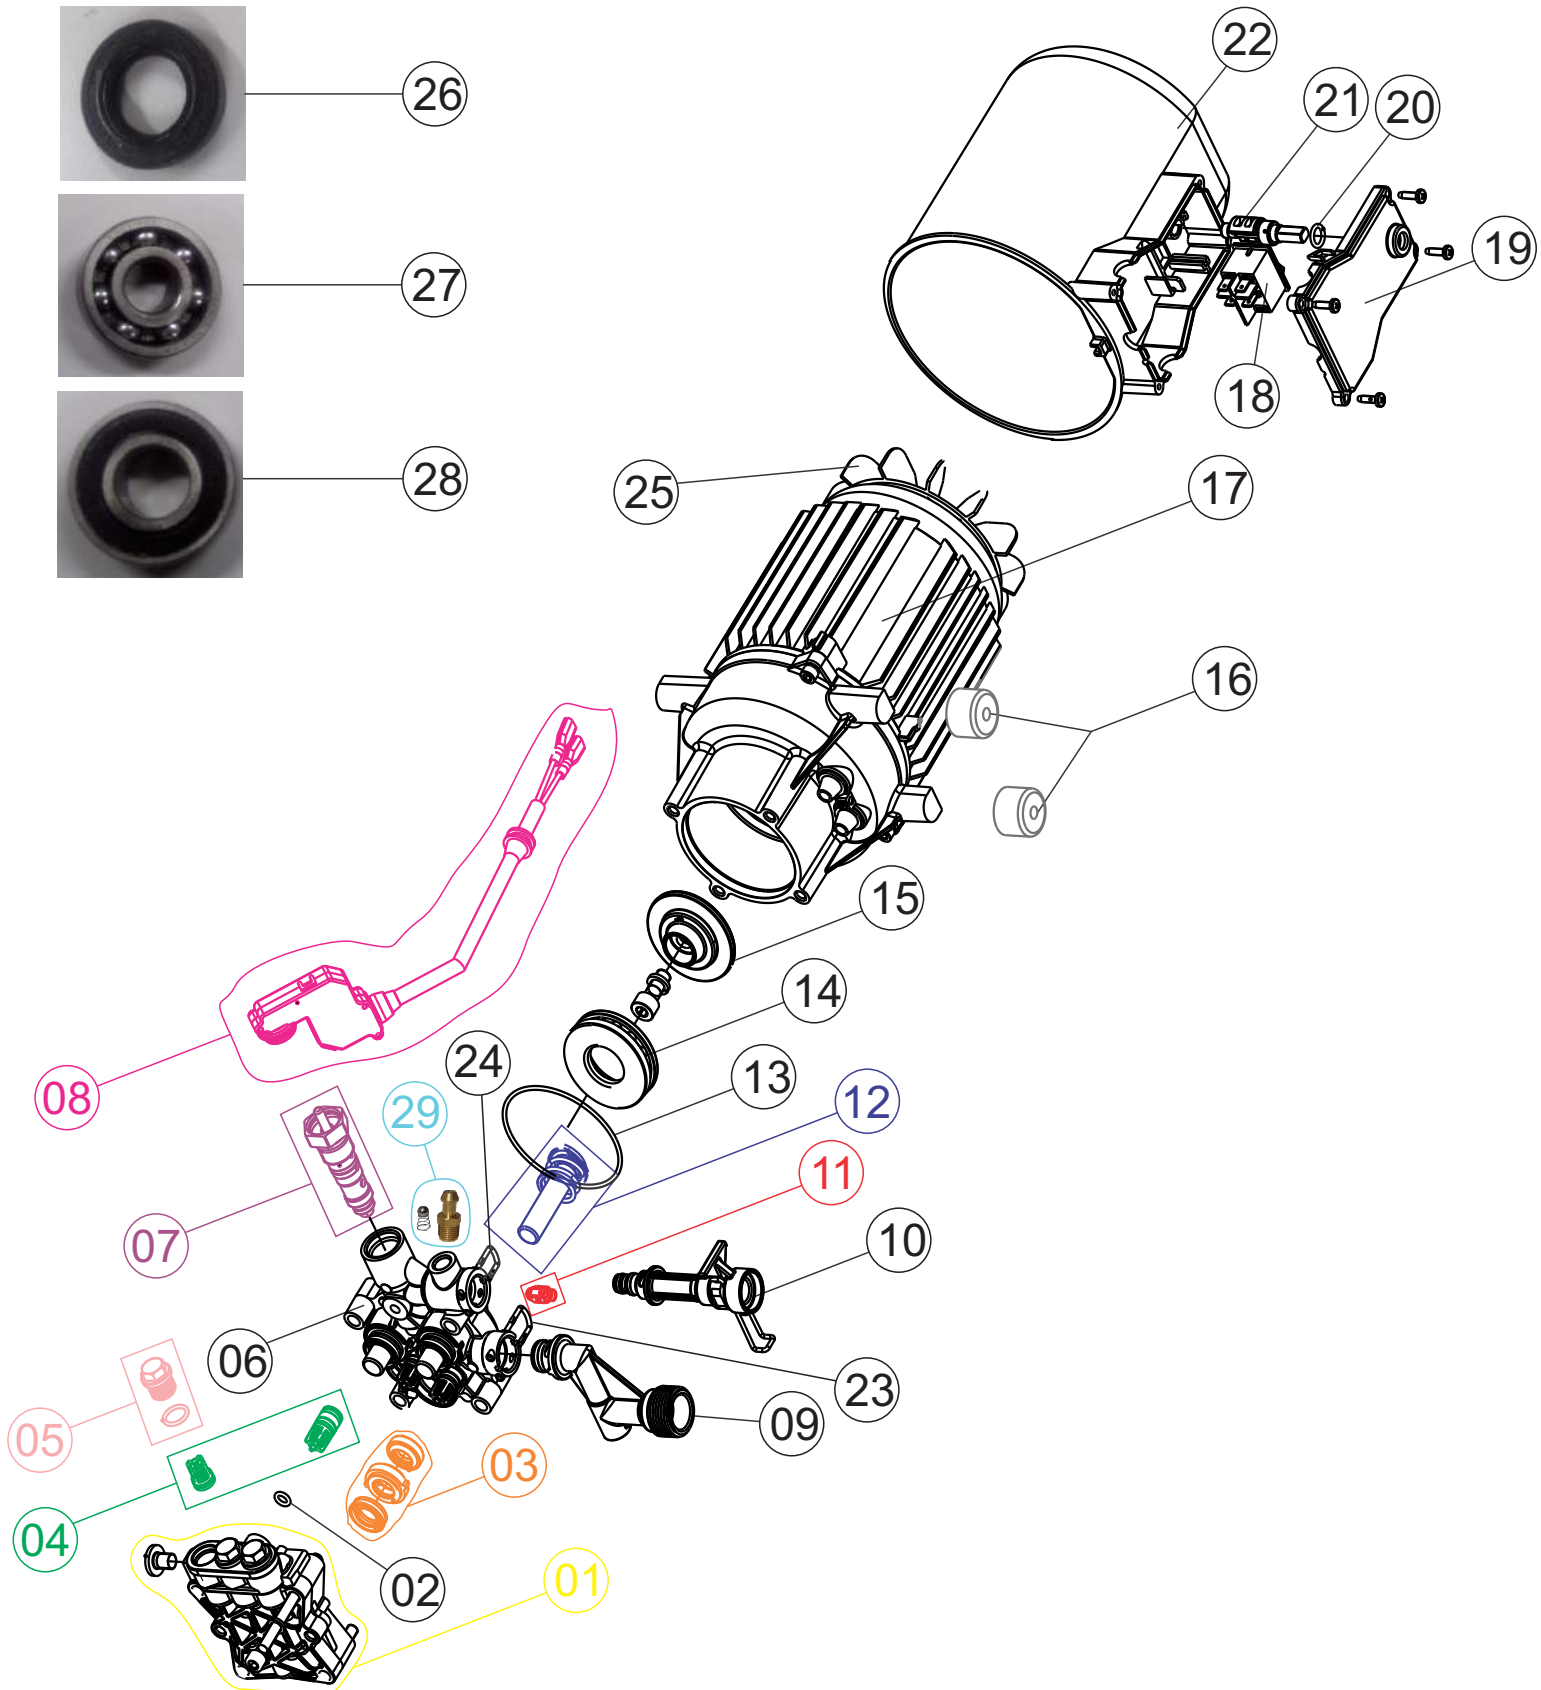

Vista Explodida Conj. Motorbomba

Lista de Peças

01	FW006921	CABEÇOTE DE ALUMÍNIO	1	
02	FW006882	O-RING 5,5x2mm	1	
03	FW006886	KIT VEDAÇÃO (C/3 UNIDADES)	1	
04	FW006885	KIT VÁLVULA DE SUÇÃO E PRESSÃO (C/6 UNIDADES)	1	
05	FW006881	KIT TAMPÃO (C/3 UNIDADES)	1	
06	FW006922	GUIA PISTÕES	1	
07	FW006880	KIT BY-PASS	1	
08	FW006868	KIT MICROSWITCH	1	
09	FW006872	KIT CONEXÃO ENTRADA DE ÁGUA	1	
10	FW006870E	KIT CONEXÃO SAÍDA DE ÁGUA	1