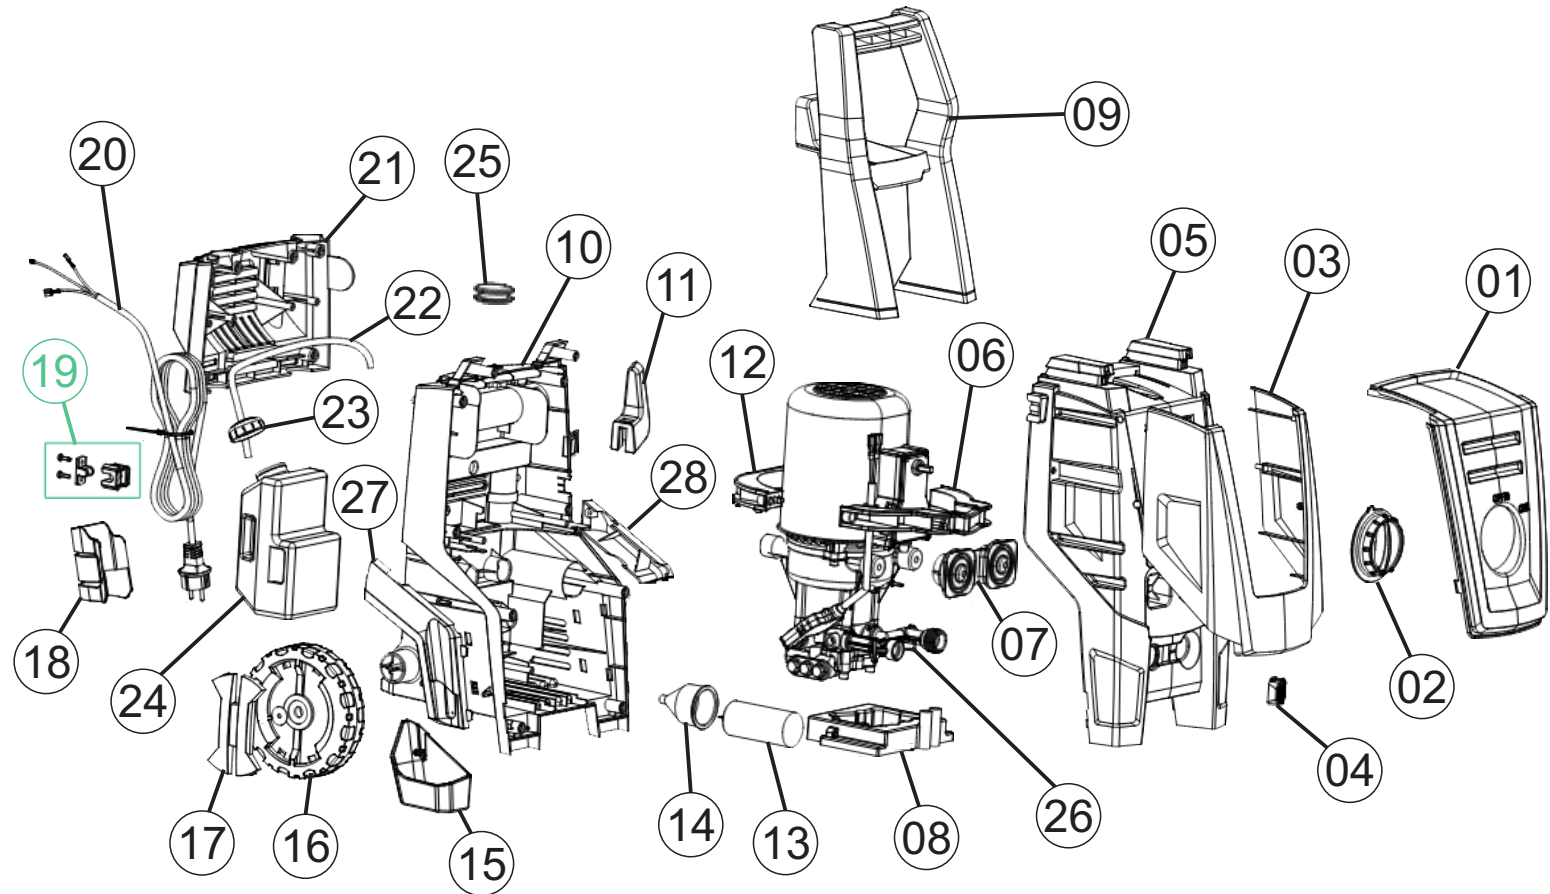

Vista Explodida Carenagem