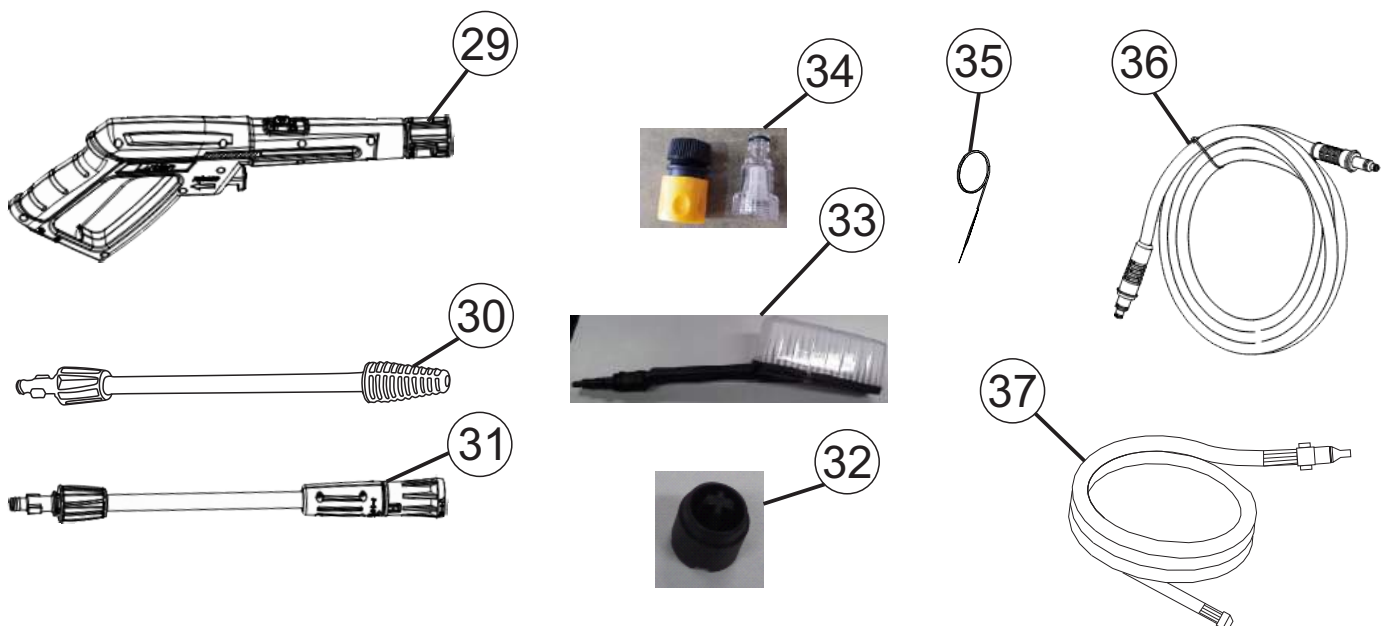

Acessórios