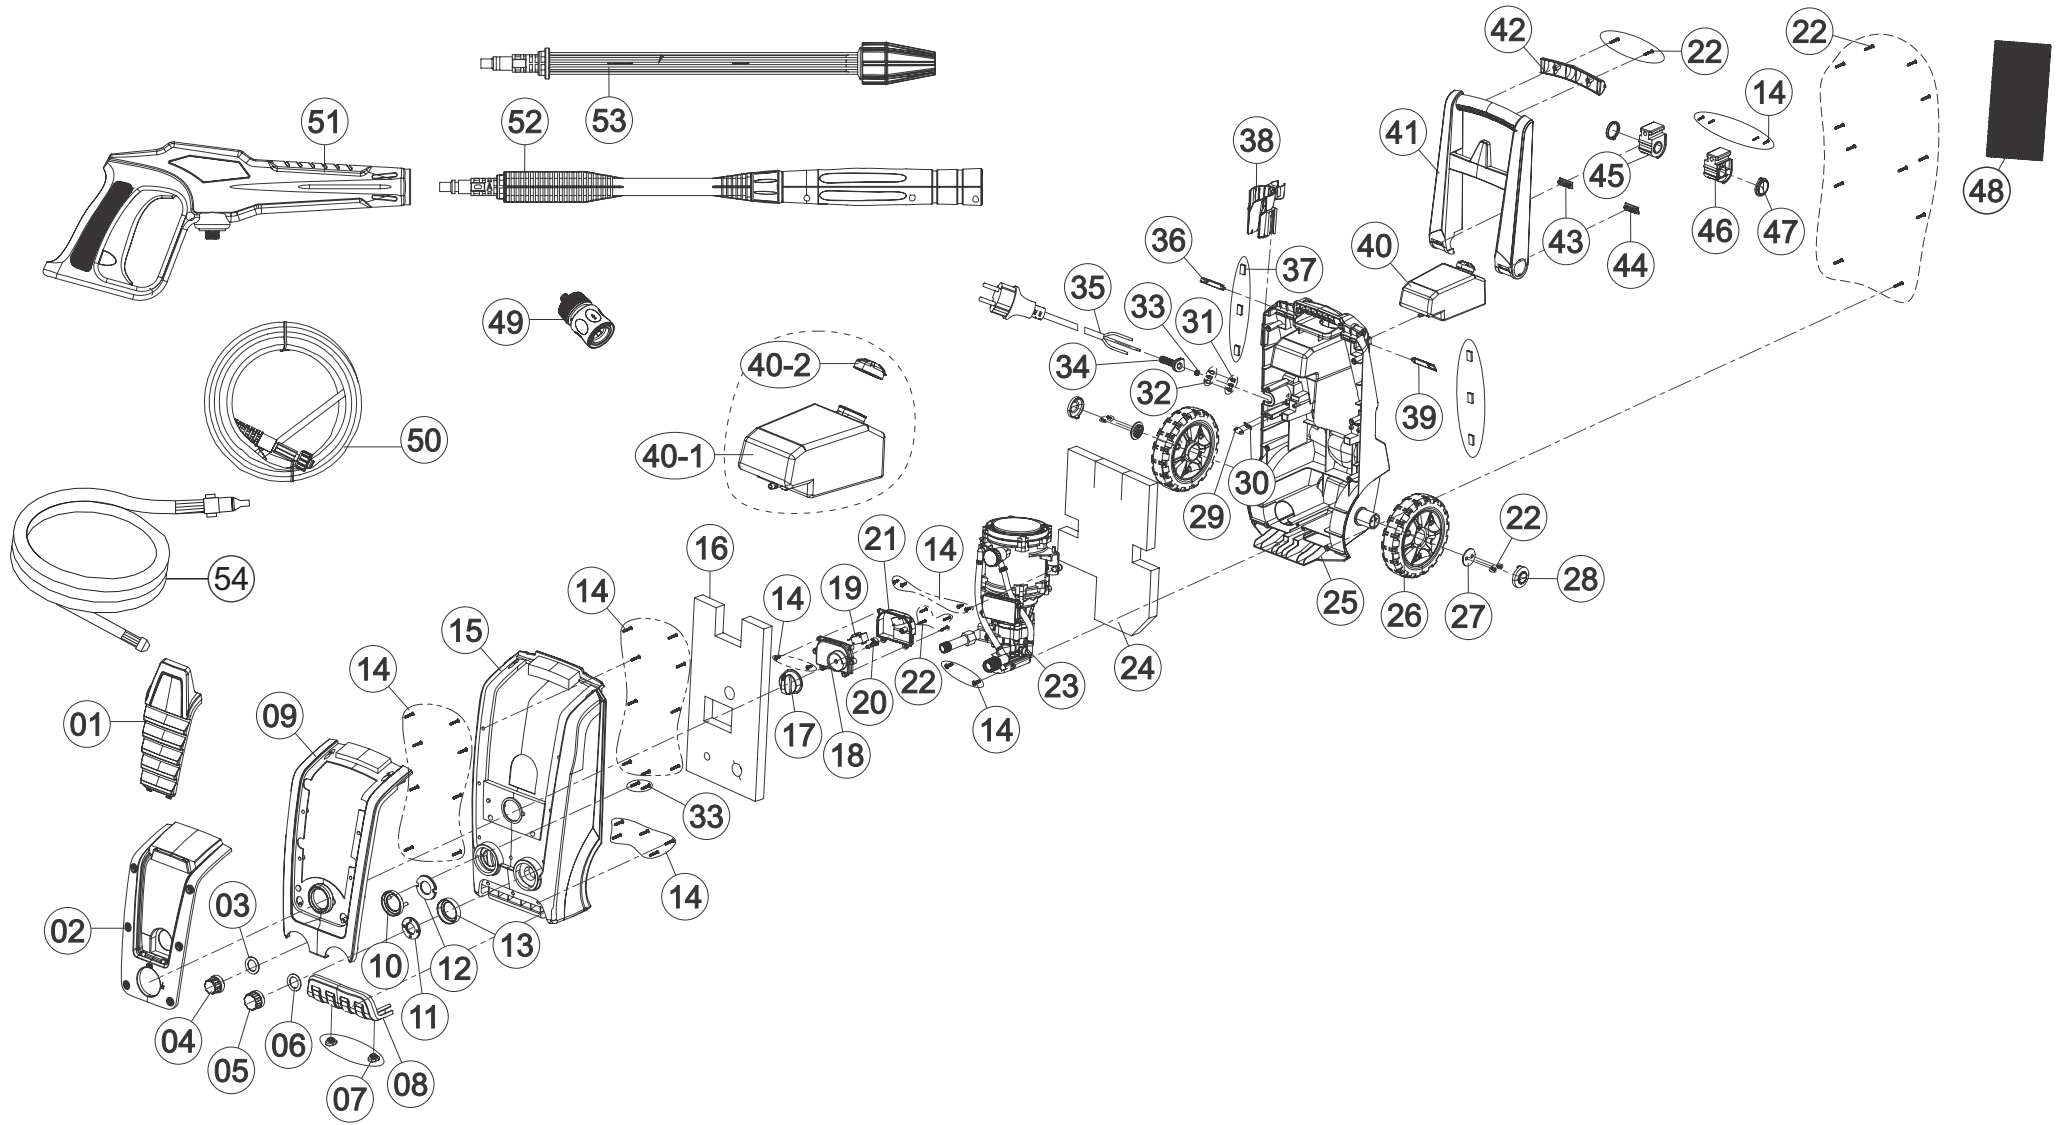

Carenagem / Acessórios

Carenagem / Acessórios

POSIÇÃO	CÓDIGO	DESCRIÇÃO DO ITEM	QUANT.
1	FW004455	ESPELHO FRONTAL SILENT	1
2	FW004456	ARREMATE FRONTAL SILENT	1
3	FW004457	ANEL DE VEDAÇÃO DA TAMPA SAÍDA	1
4	FW004458	TAMPÃO DE SAÍDA DE ÁGUA	1
5	FW004459	TAMPÃO DE ENTRADA DE ÁGUA	1
6	FW004460	ANEL DE VEDAÇÃO DA TAMPA ENTRADA	1
7	FW004461	PÉS DE BORRACHA SILENT	2
8	FW004462	ARREMATE INFERIOR SILENT	1
9	FW004463	CAPA FRONTO SILENT	1
10	FW004464	ACABAMENTO DA SAÍDA DE ÁGUA	1
11	FW004465	ANEL DE APERTO ENTRADA DE ÁGUA	1
12	FW004466	ANEL DE VEDAÇÃO SAÍDA DE ÁGUA	1
13	FW004467	ACABAMENTO DA ENTRADA DE ÁGUA	1
14	FW004468	PARAFUSO 4,2 x 16	34
15	FW004469	CARENAGEM FRONTAL SILENT	1
16	FW004470	ESPUMA ABAFADOR FRONTAL SILENT	1
17	FW004471	BOTÃO SILENT	1
18	FW004472	TAMPA DO MICROSWITCH SILENT	1
19	FW004358	INTERRUPTOR MICROSWITCH	1
20	FW004474	HASTE ACIONADOR DO MICRO SILENT	1
21	FW004475	CAIXA SUPORTE DO MICROSWITCH	1
22	FW004476	PARAFUSO 4,2 x 20	22
23	FW004477	CONJUNTO MOTOBOMBA 127V SILENT	1
23	FW004478	CONJUNTO MOTOBOMBA 220V SILENT	1
24	FW004479	ESPUMA ABAFADOR BASE SILENT	1
25	FW004480	CARENAGEM TRASEIRA SILENT	1
26	FW004481	RODA SILENT	2
27	FW004482	ARRUELA TRAVA DA RODA SILENT	2
28	FW004483	CALOTA DA RODA SILENT	2
29	FW004484	PARAFUSO 4,2 x 16	2
30	FW004485	PRENSA CABO	1