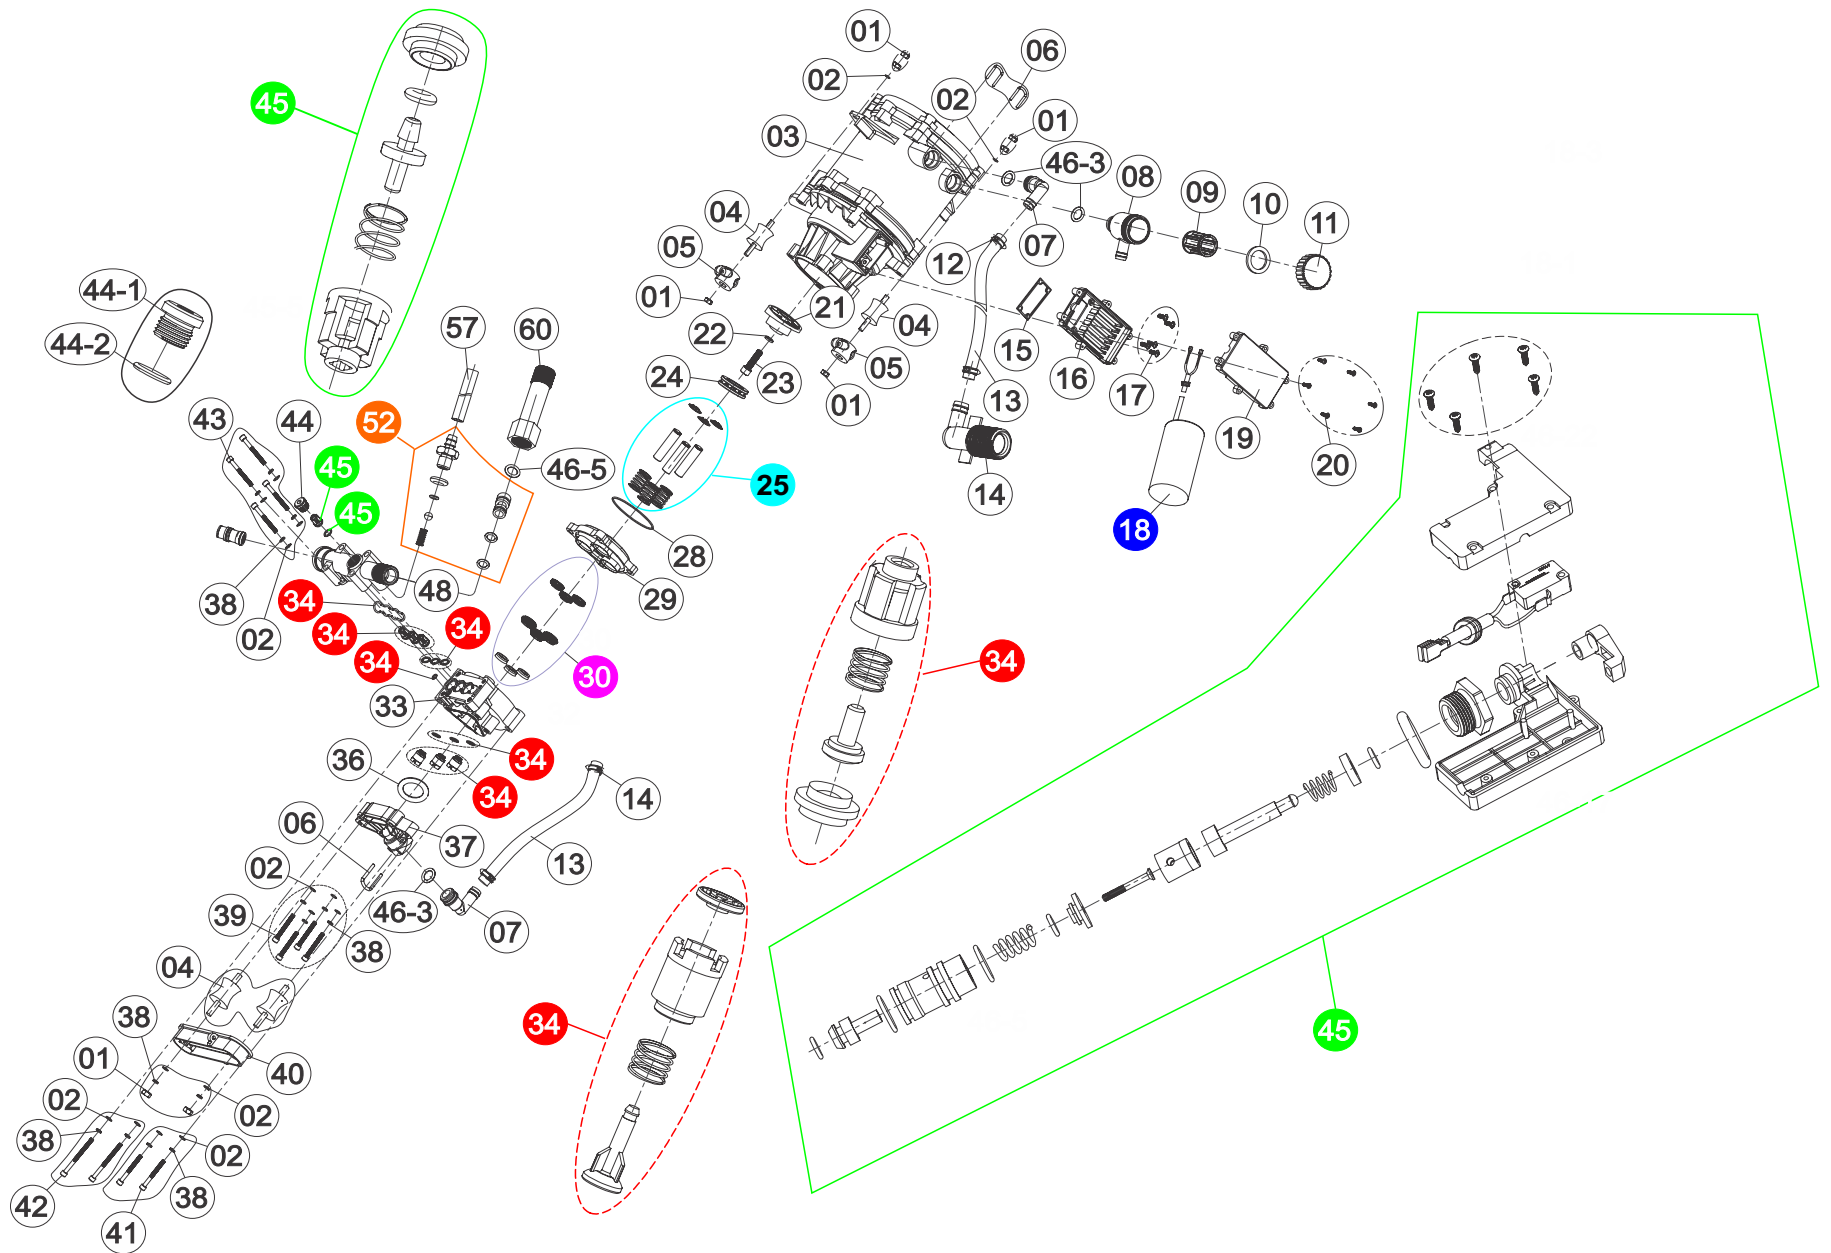

Motor

Motor

POSIÇÃO	CÓDIGO	DESCRIÇÃO DO ITEM	QUANT.
1	FW004512	PORCA M6	8
2	FW004513	ARRUELA LISA 6	16
3	FW004514	MOTOR 127V SILENT	1
3	FW004515	MOTOR 220V SILENT	1
4	FW004516	AMORTECEDOR SILENT	4
5	FW004517	SUPORTE DO AMORTECEDOR SILENT	2
6	FW004518	PINO TRAVA CONEXÕES SILENT	3
7	FW004519	CONEXÃO 90° SILENT	2
8	FW004520	CONEXÃO PORTA FILTRO SILENT	1
9	FW004521	FILTRO SILENT	1
10	FW004522	O-RING DA TAMPA DO FILTRO SILENT	1
11	FW004523	TAMPA DO FILTRO SILENT	1
12	FW004524	ABRAÇADEIRA MANGUEIRA SILENT	4
13	FW004525	MANGUEIRA PVC 1/2 260mm	2
14	FW004526	CONEXÃO DE ENTRADA 3/4 SILENT	1
15	FW004527	VEDAÇÃO DA CAIXA ELÉTRICA SILENT	1
16	FW004528	CAIXA ELÉTRICA SILENT	1
17	FW004529	PARAFUSO M4 X 10	5
18	FW004530	CAPACITOR 25UF / 450 220V	1
18	FW004531	CAPACITOR 127V	1
19	FW004532	TAMPA DA CAIXA ELÉTRICA SILENT	1
20	FW004533	PARAFUSO 2,9 x 16	6
21	FW004534	CAME 127V	1
21	FW004535	CAME 220V	1
22	FW004536	ARRUELA DE PRESSÃO 8	1
23	Fw004537	PARAFUSO DO CAME M8 x 20	1
24	FW004538	ROLAMENTO AXIAL SILENT	1
25	FW004539	KIT PISTÕES SILENT	1