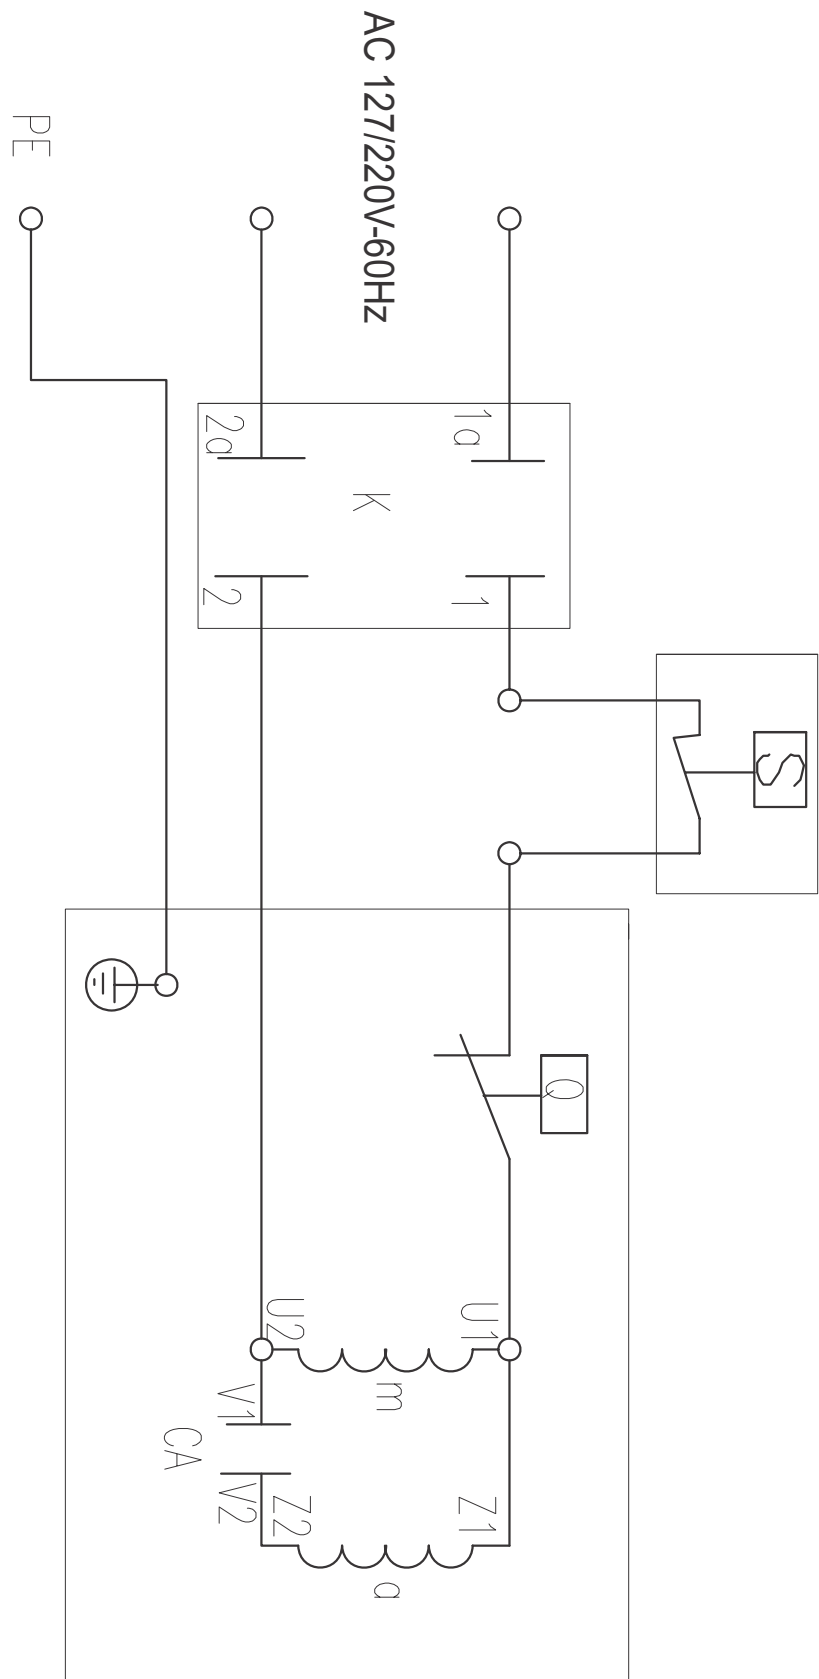

POSIÇÃO	CÓDIGO	DESCRIÇÃO DO ITEM	QUANT.
28	FW004540	O-RING 63,5 x 2 GUIA PISTÕES SILENT	1
29	FW004541	GUIA PISTÕES SILENT	1
30	FW004542	KIT VEDAÇÃO SILENT	1
33	FW004543	CABEÇOTE DA BOMBA SILENT	1
34	FW004544	KIT VÁLVULA DE SUÇÃO/ PRESSÃO SILENT	1
36	FW004545	O-RING DA TAMPA DAS VÁLVULAS SILENT	1
37	FW004546	TAMPA DAS VÁLVULAS SUÇÃO SILENT	1
38	FW004547	ARRUELA DE PRESSÃO 6	14
39	FW004548	PARAFUSO M6 x 30	4
40	FW004549	SUPORTE DE FIXAÇÃO SILENT	1
41	FW004550	PARAFUSO M6 x 50	2
42	FW004551	PARAFUSO M6 x 70	2
43	Fw004552	PARAFUSO M6 x 40	4
44	FW004553	TAMPÃO DA VÁLVULA RETEÇÃO C/ O-RING	1
44-1	FW004554	TAMPÃO DA VÁLVULA RETEÇÃO	1
44-2	FW004555	O-RING DO TAMPÃO 12 x 2	1
45	FW004556	KIT BY PASS MICRO SILENT	1
48	Fw004557	CONEXÃO DO BY PASS SILENT	1
49	FW004558	O-RING DO CABEÇOTE 4,7 x 1,8	1
52	FW004559	KIT CONEXÃO ADITIVO SILENT	1
57	FW004560	MANGUEIRA DE ADITIVO PVC 5,5 x 410mm	1
60	FW004561	CONEXÃO SAÍDA DA ÁGUA SILENCE	1

Diagrama Eléctrico